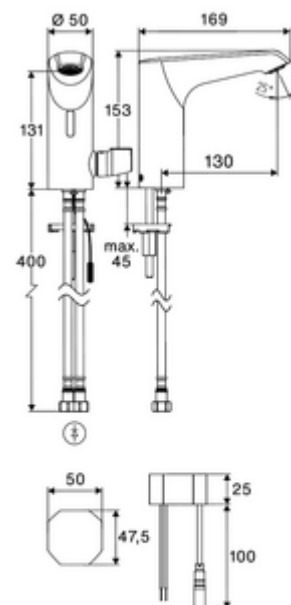

Conținutul ambalajului

- Armătură monocomandă cu senzor Time-of-Flight
 - ThermoProtect termostat conform EN 1111, blocator de temperatură (setare din fabrică la 38 °C), protecție antiopărire la defectarea alimentării cu apă rece
 - Electronică cu senzor Time-of-Flight (ToF) cu ajustarea automată a razei senzorului
 - Ventil electromagnet axial cu filtru 6 V
 - Aerator ascuns (antifurt)
 - Cablu de conectare 150 mm, cu conector cu 3 pini, clasa de protecție IP 65
- adaptor de rețea cu montaj încastrat 9 VDC, 100 - 240 VAC, 50 - 60 Hz
- 2 furtunuri de racordare flexibile Clean-Fix S G 3/8 IG x 410 mm, cu clapetă de sens integrată (RV, EN 1717: EB) și prefiltru
- material de fixare pentru montarea lavoarului

Caracteristici

- Masă: 2,00 kg/bucată
- Unități pachet: 1

Accesorii recomandate

- Cablu prelungitor 1.5 m
- Cablu prelungitor 3 m

Articolul nr.: 51 010 00 99 sau
Articolul nr.: 51 023 00 99 sau

Robinet colțar de reglaj COMFORT cu filtru
Ventil lavoar OPEN
Ventil lavoar PUSH OPEN