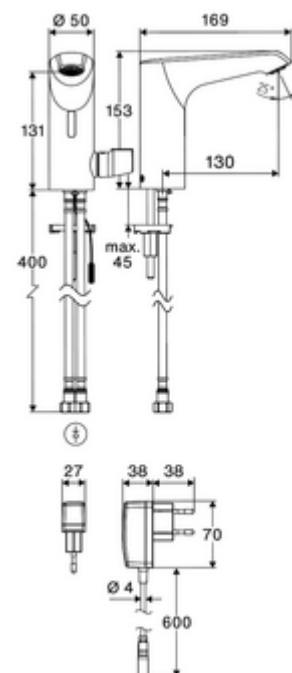

Numărul de articol: 00 247 06 99

### Conținutul ambalajului

- Armătură monocomandă cu senzor Time-of-Flight
  - Electronică cu senzor Time-of-Flight (ToF) cu ajustarea automată a razei senzorului
  - Carcasă complet metalică, rezistentă la vandalism
  - Aerator ascuns (antifurt)
  - ThermoProtect termostat conform EN 1111, blocator de temperatură (setare din fabrică la 38 °C), protecție antiopărire la defectarea alimentării cu apă rece
  - Ventil electromagnetic axial cu filtru 6 V
  - Cablu de conectare 150 mm, cu conector cu 3 pini, clasa de protecție IP 65
- adaptor de rețea fișă 9 VDC, 100 - 240 VAC, 50 - 60 Hz
- 2 furtunuri de racordare flexibile Clean-Fix S G 3/8 IG x 410 mm, cu clapetă de sens integrată (RV, EN 1717: EB) și prefiltru
- material de fixare pentru montarea lavoarului

### Caracteristici

- Masă: 2,33 kg/bucată
- Unități pachet: 1

**Accesorii recomandate**

Cablu prelungitor 1.5 m	Articolul nr.: 51 010 00 99 sau
Cablu prelungitor 3 m	Articolul nr.: 51 023 00 99 sau
Robinet colțar de reglaj COMFORT cu filtru	Articolul nr.: 05 430 06 99
Ventil lavoar OPEN	Articolul nr.: 02 002 06 99 sau
Ventil lavoar PUSH OPEN	Articolul nr.: 02 000 06 99 sau
Extensie baterie CELIS E <sup>2</sup> / XERIS E <sup>2</sup>	Articolul nr.: 01 284 06 99