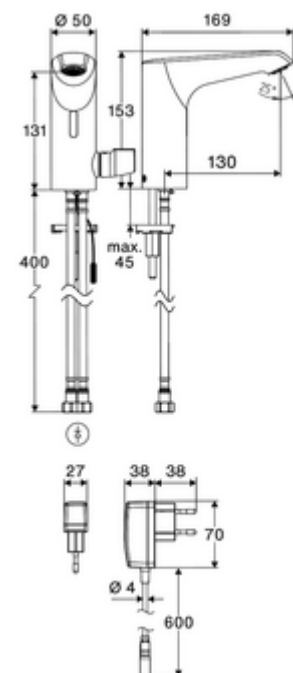

### Conținutul ambalajului

- Armătură monocomandă cu senzor Time-of-Flight
  - Electronică cu senzor Time-of-Flight (ToF) cu ajustarea automată a razei senzorului
  - Carcasă complet metalică, rezistentă la vandalism
  - Aerator ascuns (antifurt)
  - ThermoProtect termostat conform EN 1111, blocator de temperatură (setare din fabrică la 38 °C), protecție antiopărire la defectarea alimentării cu apă rece
  - Ventil electromagnetic axial cu filtru 6 V
  - Cablu de conectare 150 mm, cu conector cu 3 pini, clasa de protecție IP 65
- adaptor de rețea fișă 9 VDC, 100 - 240 VAC, 50 - 60 Hz
- 2 furtunuri de racordare flexibile Clean-Fix S G 3/8 IG x 410 mm, cu clapetă de sens integrată (RV, EN 1717: EB) și prefiltru
- material de fixare pentru montarea lavoarului

### Caracteristici

- Masă: 2,33 kg/bucată
- Unități pachet: 1

**Accesorii recomandate**

Cablu prelungitor 1.5 m	Articolul nr.: 51 010 00 99 sau
Cablu prelungitor 3 m	Articolul nr.: 51 023 00 99 sau
Robinet colțar de reglaj COMFORT cu filtru	Articolul nr.: 05 430 06 99
Ventil lavoar OPEN	Articolul nr.: 02 002 06 99 sau
Ventil lavoar PUSH OPEN	Articolul nr.: 02 000 06 99 sau
Extensie baterie CELIS E <sup>2</sup> / XERIS E <sup>2</sup>	Articolul nr.: 01 284 06 99