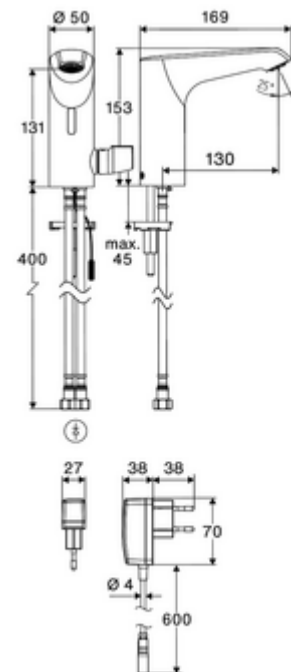

Numărul de articol: 00 247 06 99

Baterie lavoar stativă cu senzor XERIS E²-T HD-M med. - presiune ridicată apă amestecată, ThermoProtect termostat

Armătură fără contact, controlat de senzori, cu tehnologie inovatoare ToF. Insensibil la materiale reflectorizante, cum ar fi oglinzile, vestele cu vizibilitate ridicată etc. Cu interfață Bluetooth® integrată. Parametrizare, evaluare și documentație prin aplicația SCHELL. Adecvat pentru interconectare cu sistemul de gestionare a apei SWS SCHELL. Funcționare cu alimentare de la rețeaua electrică (adaptor de rețea fișă).

Conținutul ambalajului

- Armătură monocomandă cu senzor Time-of-Flight
 - Electronică cu senzor Time-of-Flight (ToF) cu ajustarea automată a razei senzorului
 - Carcasă complet metalică, rezistentă la vandalism
 - Aerator ascuns (antifurt)
 - ThermoProtect termostat conform EN 1111, blocator de temperatură (setare din fabrică la 38 °C), protecție antiopărire la defectarea alimentării cu apă rece
 - Ventil electromagnetic axial cu filtru 6 V
 - Cablu de conectare 150 mm, cu conector cu 3 pini, clasa de protecție IP 65
- adaptor de rețea fișă 9 VDC, 100 - 240 VAC, 50 - 60 Hz
- 2 furtunuri de racordare flexibile Clean-Fix S G 3/8 IG x 410 mm, cu clapetă de sens integrată (RV, EN 1717: EB) și prefiltru
- material de fixare pentru montarea lavoarului

Caracteristici

- Masă: 2,33 kg/bucată
- Unități pachet: 1

Accesorii recomandate

Cablu prelungitor 1.5 m	Articolul nr.: 51 010 00 99 sau
Cablu prelungitor 3 m	Articolul nr.: 51 023 00 99 sau
Robinet colțar de reglaj COMFORT cu filtru	Articolul nr.: 05 430 06 99
Ventil lavoar OPEN	Articolul nr.: 02 002 06 99 sau
Ventil lavoar PUSH OPEN	Articolul nr.: 02 000 06 99 sau
Extensie baterie CELIS E ² / XERIS E ²	Articolul nr.: 01 284 06 99