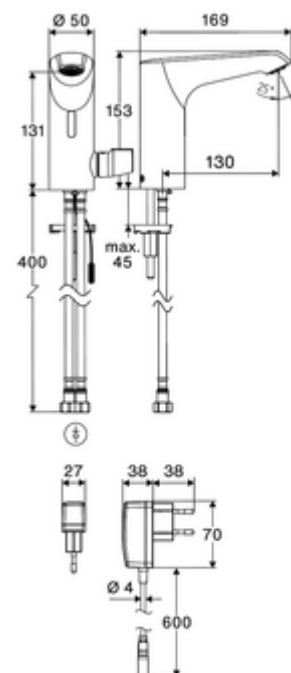

Numărul de articol: 00 247 06 99

Baterie lavoar stativă cu senzor XERIS E²-T HD-M med. - presiune ridicată apă amestecată, ThermoProtect termostat

Armătură fără contact, controlat de senzori, cu tehnologie inovatoare ToF. Insensibil la materiale reflectorizante, cum ar fi oglinzile, vestele cu vizibilitate ridicată etc. Cu interfață Bluetooth® integrată. Parametrizare, evaluare și documentație prin aplicația SCHELL. Adecvat pentru interconectare cu sistemul de gestionare a apei SWS SCHELL. Funcționare cu alimentare de la rețeaua electrică (adaptor de rețea fișă).

Conținutul ambalajului

- Armătură monocomandă cu senzor Time-of-Flight
 - Electronică cu senzor Time-of-Flight (ToF) cu ajustarea automată a razei senzorului
 - Carcasă complet metalică, rezistentă la vandalism
 - Aerator ascuns (antifurt)
 - ThermoProtect termostat conform EN 1111, blocator de temperatură (setare din fabrică la 38 °C), protecție antiopărire la defectarea alimentării cu apă rece
 - Ventil electromagnetic axial cu filtru 6 V
 - Cablu de conectare 150 mm, cu conector cu 3 pini, clasa de protecție IP 65
- adaptor de rețea fișă 9 VDC, 100 - 240 VAC, 50 - 60 Hz
- 2 furtunuri de racordare flexibile Clean-Fix S G 3/8 IG x 410 mm, cu clapetă de sens integrată (RV, EN 1717: EB) și prefiltru
- material de fixare pentru montarea lavoarului

Caracteristici

- Masă: 2,33 kg/bucată
- Unități pachet: 1

Accesorii recomandate

Cablu prelungitor 1.5 m	Articolul nr.: 51 010 00 99 sau
Cablu prelungitor 3 m	Articolul nr.: 51 023 00 99 sau
Robinet colțar de reglaj COMFORT cu filtru	Articolul nr.: 05 430 06 99
Ventil lavoar OPEN	Articolul nr.: 02 002 06 99 sau
Ventil lavoar PUSH OPEN	Articolul nr.: 02 000 06 99 sau
Extensie baterie CELIS E ² / XERIS E ²	Articolul nr.: 01 284 06 99