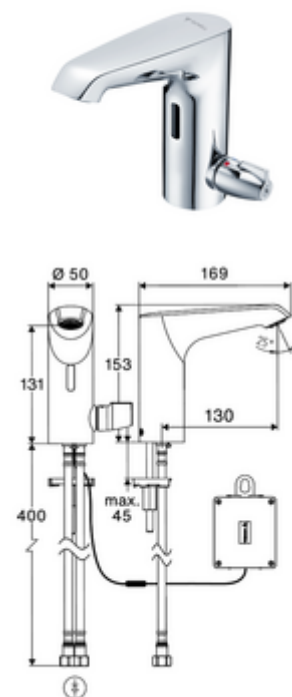

## Baterie lavoar stativă cu senzor XERIS E<sup>2</sup>-T HD-M med. - presiune ridicată apă amestecată, ThermoProtect termostat

Armătură fără contact, controlat de senzori, cu tehnologie inovatoare ToF. Insensibil la materiale reflectorizante, cum ar fi oglinzile, vestele cu vizibilitate ridicată etc. Cu interfață Bluetooth® integrată. Parametrizare, evaluare și documentație prin aplicația SCHELL. Adecvat pentru interconectare cu sistemul de gestionare a apei SWS SCHELL. Funcționare cu baterie.

### Conținutul ambalajului

- Armătură monocomandă cu senzor Time-of-Flight
  - Electronică cu senzor Time-of-Flight (ToF) cu ajustarea automată a razei senzorului
  - Carcasă complet metalică, rezistentă la vandalism
  - Aerator ascuns (antifurt)
  - ThermoProtect termostat conform EN 1111, blocator de temperatură (setare din fabrică la 38 °C), protecție antiopărire la defectarea alimentării cu apă rece
  - Ventil electromagnet axial cu filtru 6 V
  - Cablu de conectare 150 mm, cu conector cu 3 pini, clasa de protecție IP 65
- compartiment baterii 6 V, clasă de protecție IP 65
- 4x baterii alcaline AA de 1,5 V
- 2 furtunuri de racordare flexibile Clean-Fix S G 3/8 IG x 410 mm, cu clapetă de sens integrată (RV, EN 1717: EB) și prefiltru
- material de fixare pentru montarea lavoarului

### Caracteristici

- Masă: 2,49 kg/bucată
- Unități pachet: 1

**Accesorii recomandate**

Cablu prelungitor 1.5 m	Articolul nr.: 51 010 00 99 sau
Cablu prelungitor 3 m	Articolul nr.: 51 023 00 99 sau
Robinet colțar de reglaj COMFORT cu filtru	Articolul nr.: 05 430 06 99
Ventil lavoar OPEN	Articolul nr.: 02 002 06 99 sau
Ventil lavoar PUSH OPEN	Articolul nr.: 02 000 06 99 sau
Extensie baterie CELIS E <sup>2</sup> / XERIS E <sup>2</sup>	Articolul nr.: 01 284 06 99