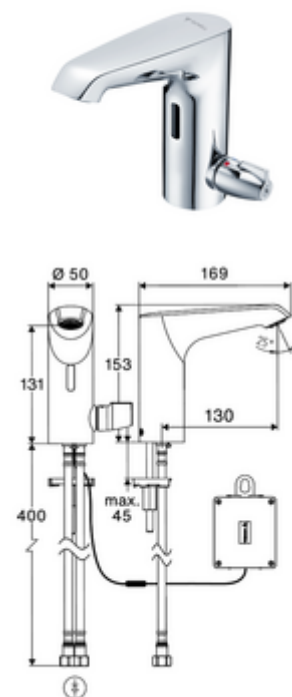

Numărul de articol: 00 246 06 99

Baterie lavoar stativă cu senzor XERIS E²-T HD-M med. - presiune ridicată apă amestecată, ThermoProtect termostat

Armătură fără contact, controlat de senzori, cu tehnologie inovatoare ToF. Insensibil la materiale reflectorizante, cum ar fi oglinzile, vestele cu vizibilitate ridicată etc. Cu interfață Bluetooth® integrată. Parametrizare, evaluare și documentație prin aplicația SCHELL. Adecvat pentru interconectare cu sistemul de gestionare a apei SWS SCHELL. Funcționare cu baterie.

Conținutul ambalajului

- Armătură monocomandă cu senzor Time-of-Flight
 - Electronică cu senzor Time-of-Flight (ToF) cu ajustarea automată a razei senzorului
 - Carcasă complet metalică, rezistentă la vandalism
 - Aerator ascuns (antifurt)
 - ThermoProtect termostat conform EN 1111, blocator de temperatură (setare din fabrică la 38 °C), protecție antiopărire la defectarea alimentării cu apă rece
 - Ventil electromagnet axial cu filtru 6 V
 - Cablu de conectare 150 mm, cu conector cu 3 pini, clasa de protecție IP 65
- compartiment baterii 6 V, clasă de protecție IP 65
- 4x baterii alcaline AA de 1,5 V
- 2 furtunuri de racordare flexibile Clean-Fix S G 3/8 IG x 410 mm, cu clapetă de sens integrată (RV, EN 1717: EB) și prefiltru
- material de fixare pentru montarea lavoarului

Caracteristici

- Masă: 2,49 kg/bucată
- Unități pachet: 1

Accesorii recomandate

Cablu prelungitor 1.5 m	Articolul nr.: 51 010 00 99 sau
Cablu prelungitor 3 m	Articolul nr.: 51 023 00 99 sau
Robinet colțar de reglaj COMFORT cu filtru	Articolul nr.: 05 430 06 99
Ventil lavoar OPEN	Articolul nr.: 02 002 06 99 sau
Ventil lavoar PUSH OPEN	Articolul nr.: 02 000 06 99 sau
Extensie baterie CELIS E ² / XERIS E ²	Articolul nr.: 01 284 06 99