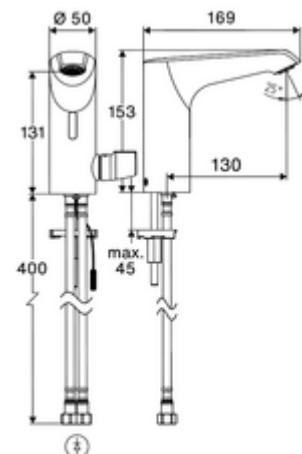

Conținutul ambalajului

- Armătură monocomandă cu senzor Time-of-Flight
 - Electronică cu senzor Time-of-Flight (ToF) cu ajustarea automată a razei senzorului
 - Carcasă complet metalică, rezistentă la vandalism
 - Aerator ascuns (antifurt)
 - ThermoProtect termostat conform EN 1111, blocator de temperatură (setare din fabrică la 38 °C), protecție antiopărire la defectarea alimentării cu apă rece
 - Ventil electromagnet axial cu filtru 6 V
 - Cablu de conectare 150 mm, cu conector cu 3 pini, clasa de protecție IP 65
- 2 furtunuri de racordare flexibile Clean-Fix S G 3/8 IG x 410 mm, cu clapetă de sens integrată (RV, EN 1717: EB) și prefiltru
- material de fixare pentru montarea lavoarului