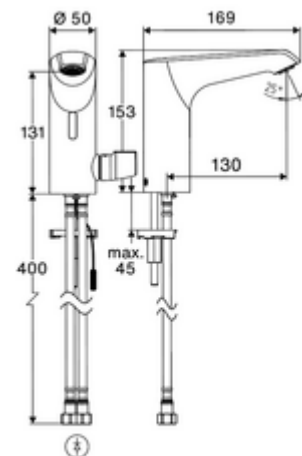

### Conținutul ambalajului

- Armătură monocomandă cu senzor Time-of-Flight
  - Electronică cu senzor Time-of-Flight (ToF) cu ajustarea automată a razei senzorului
  - Carcasă complet metalică, rezistentă la vandalism
  - Aerator ascuns (antifurt)
  - ThermoProtect termostat conform EN 1111, blocator de temperatură (setare din fabrică la 38 °C), protecție antiopărire la defectarea alimentării cu apă rece
  - Ventil electromagnet axial cu filtru 6 V
  - Cablu de conectare 150 mm, cu conector cu 3 pini, clasa de protecție IP 65
- 2 furtunuri de racordare flexibile Clean-Fix S G 3/8 IG x 410 mm, cu clapetă de sens integrată (RV, EN 1717: EB) și prefiltru
- material de fixare pentru montarea lavoarului