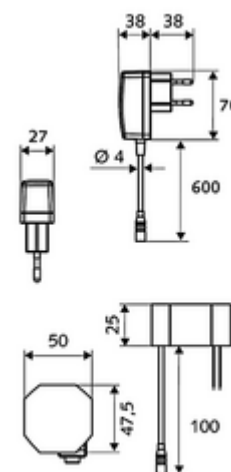

Date tehnice

- Programare parametri cu SWS,SSC
  - programare prin reflexie cu rază scurtă (oprită / pornită)
  - rază de acțiune senzor (scurtă / medie / lungă)
  - timp de funcționare max. (1 - 360 s)
  - durata de spălare după utilizare (0,6 - 60 sec.)
  - spălare de igienizare (oprit / 5 - 600 sec., la fiecare 1 - 240 h după ultima spălare / la fiecare 1 - 240 h)
  - spălare continuă pentru dezinfecție termică, cu protecție antiopărire (oprit / 15 - 600 sec.)
  - flux continuu (oprit / 15 - 600 sec.)
  - mod economisire energie (oprit / 1 - 254 h după ultima utilizare)
  - oprire curățenie (oprit / 60 - 360 sec.)
- Modul electronic programabil
  - rază de acțiune senzor (scurtă / medie / lungă)
  - spălare de igienizare (oprit / 30 sec., la fiecare 24 h după ultima spălare / la fiecare 24 h)
  - spălare continuă pentru dezinfecție termică, cu protecție antiopărire (oprit / 300 sec. / 120 sec.)
  - oprire curățenie (oprit / 60 sec.)
- dezinfecție termică: posibil, după eliberarea blocatorului de temperatură
- Presiune de curgere: 1,0 - 5,0 bar
- Presiune de repaus max.: 8 bar
- temperatură de operare max: 70 °C (80 °C pentru dezinfecție termică)
- Racord: 2x G 3/8 IG
- S_Durchfluss: max. 5 l/min independent de presiune
- Material: carcasă alamă, piese în contact cu apa plastic
- Finisaj: crom
- certificate: PA-IX 29073/IO, Belgaqua