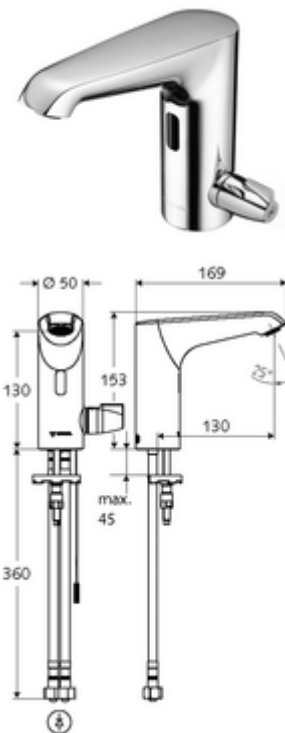

Date tehnice

- Programare parametri cu SWS,SSC
  - programare prin reflexie cu rază scurtă (oprită / pornită)
  - rază de acțiune senzor (scurtă / medie / lungă)
  - timp de funcționare max. (1 - 360 s)
  - durata de spălare după utilizare (0,6 - 60 sec.)
  - spălare de igienizare (oprit / 5 - 600 sec., la fiecare 1 - 240 h după ultima spălare / la fiecare 1 - 240 h)
  - spălare continuă pentru dezinfecție termică, cu protecție antiopărire (oprit / 15 - 600 sec.)
  - flux continuu (oprit / 15 - 600 sec.)
  - mod economisire energie (oprit / 1 - 254 h după ultima utilizare)
  - oprire curățenie (oprit / 60 - 360 sec.)
- Modul electronic programabil
  - rază de acțiune senzor (scurtă / medie / lungă)
  - spălare de igienizare (oprit / 30 sec., la fiecare 24 h după ultima spălare / la fiecare 24 h)
  - spălare continuă pentru dezinfecție termică, cu protecție antiopărire (oprit / 300 sec. / 120 sec.)
  - oprire curățenie (oprit / 60 sec.)
- dezinfecție termică: posibil, după eliberarea blocatorului de temperatură
- Presiune de curgere: 1,0 - 5,0 bar
- Presiune de repaus max.: 8 bar
- temperatură de operare max: 70 °C (80 °C pentru dezinfecție termică)
- Racord: 2x G 3/8 IG
- S_Durchfluss: max. 5 l/min independent de presiune
- Material: carcasă alamă, piese în contact cu apa plastic
- Finisaj: crom
- certificate: PA-IX 29073/IO, Belgaqua