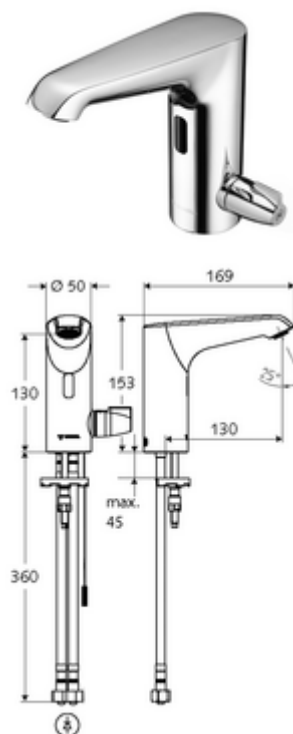

Date tehnice

- Programare parametri cu SWS,SSC
  - programare prin reflexie cu rază scurtă (oprită / pornită)
  - rază de acțiune senzor (scurtă / medie / lungă)
  - timp de funcționare max. (1 - 360 s)
  - durata de spălare după utilizare (0,6 - 60 sec.)
  - spălare de igienizare (oprit / 5 - 600 sec., la fiecare 1 - 240 h după ultima spălare / la fiecare 1 - 240 h)
  - spălare continuă pentru dezinfecție termică, cu protecție antiopărire (oprit / 15 - 600 sec.)
  - flux continuu (oprit / 15 - 600 sec.)
  - mod economisire energie (oprit / 1 - 254 h după ultima utilizare)
  - oprire curățenie (oprit / 60 - 360 sec.)
- Modul electronic programabil
  - rază de acțiune senzor (scurtă / medie / lungă)
  - spălare de igienizare (oprit / 30 sec., la fiecare 24 h după ultima spălare / la fiecare 24 h)
  - spălare continuă pentru dezinfecție termică, cu protecție antiopărire (oprit / 300 sec. / 120 sec.)
  - oprire curățenie (oprit / 60 sec.)
- dezinfecție termică: posibil, după eliberarea blocatorului de temperatură
- Presiune de curgere: 1,0 - 5,0 bar
- Presiune de repaus max.: 8 bar
- temperatură de operare max: 70 °C (80 °C pentru dezinfecție termică)
- Racord: 2x G 3/8 IG
- S_Durchfluss: max. 5 l/min independent de presiune
- Material: carcasă alamă, piese în contact cu apa plastic
- Finisaj: crom
- certificate: PA-IX 29073/IO, Belgaqua