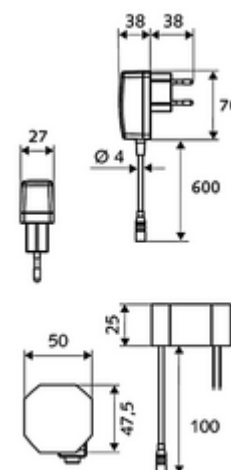

Date tehnice

- Programare parametri cu SWS,SSC
  - programare prin reflexie cu rază scurtă (oprită / pornită)
  - rază de acțiune senzor (scurtă / medie / lungă)
  - timp de funcționare max. (1 - 360 s)
  - durata de spălare după utilizare (0,6 - 60 sec.)
  - spălare de igienizare (oprit / 5 - 600 sec., la fiecare 1 - 240 h după ultima spălare / la fiecare 1 - 240 h)
  - spălare continuă pentru dezinfecție termică, cu protecție antiopărire (oprit / 15 - 600 sec.)
  - flux continuu (oprit / 15 - 600 sec.)
  - mod economisire energie (oprit / 1 - 254 h după ultima utilizare)
  - oprire curățenie (oprit / 60 - 360 sec.)
- Modul electronic programabil
  - rază de acțiune senzor (scurtă / medie / lungă)
  - spălare de igienizare (oprit / 30 sec., la fiecare 24 h după ultima spălare / la fiecare 24 h)
  - spălare continuă pentru dezinfecție termică, cu protecție antiopărire (oprit / 300 sec. / 120 sec.)
  - oprire curățenie (oprit / 60 sec.)
- dezinfecție termică: posibil, după eliberarea blocatorului de temperatură
- Presiune de curgere: 1,0 - 5,0 bar
- Presiune de repaus max.: 8 bar
- temperatură de operare max: 70 °C (80 °C pentru dezinfecție termică)
- Racord: 2x G 3/8 IG
- S_Durchfluss: max. 5 l/min independent de presiune
- Material: carcasă alamă, piese în contact cu apa plastic
- Finisaj: crom
- certificate: PA-IX 29073/IO, Belgaqua