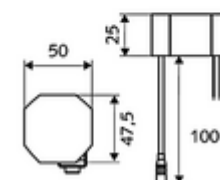

Date tehnice

- Programare parametri cu SWS,SSC
  - programare prin reflexie cu rază scurtă (oprită / pornită)
  - rază de acțiune senzor (scurtă / medie / lungă)
  - timp de funcționare max. (1 - 360 s)
  - durata de spălare după utilizare (0,6 - 60 sec.)
  - spălare de igienizare (oprit / 5 - 600 sec., la fiecare 1 - 240 h după ultima spălare / la fiecare 1 - 240 h)
  - spălare continuă pentru dezinfecție termică, cu protecție antiopărire (oprit / 15 - 600 sec.)
  - flux continuu (oprit / 15 - 600 sec.)
  - mod economisire energie (oprit / 1 - 254 h după ultima utilizare)
  - oprire curățenie (oprit / 60 - 360 sec.)
- Modul electronic programabil
  - rază de acțiune senzor (scurtă / medie / lungă)
  - spălare de igienizare (oprit / 30 sec., la fiecare 24 h după ultima spălare / la fiecare 24 h)
  - spălare continuă pentru dezinfecție termică, cu protecție antiopărire (oprit / 300 sec. / 120 sec.)
  - oprire curățenie (oprit / 60 sec.)
- dezinfecție termică: posibil, după eliberarea blocatorului de temperatură
- Presiune de curgere: 1,0 - 5,0 bar
- Presiune de repaus max.: 8 bar
- temperatură de operare max: 70 °C (80 °C pentru dezinfecție termică)
- Racord: 2x G 3/8 IG
- S_Durchfluss: max. 5 l/min independent de presiune
- Material: carcasă alamă, piese în contact cu apa plastic
- Finisaj: crom
- certificate: PA-IX 29073/IO, Belgaqua