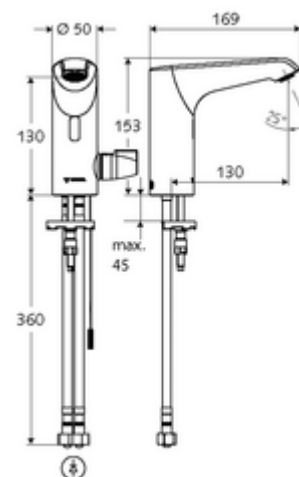

Date tehnice

- Programare parametri cu SWS,SSC
  - programare prin reflexie cu rază scurtă (oprită / pornită)
  - rază de acțiune senzor (scurtă / medie / lungă)
  - timp de funcționare max. (1 - 360 s)
  - durata de spălare după utilizare (0,6 - 60 sec.)
  - spălare de igienizare (oprit / 5 - 600 sec., la fiecare 1 - 240 h după ultima spălare / la fiecare 1 - 240 h)
  - spălare continuă pentru dezinfecție termică, cu protecție antiopărire (oprit / 15 - 600 sec.)
  - flux continuu (oprit / 15 - 600 sec.)
  - mod economisire energie (oprit / 1 - 254 h după ultima utilizare)
  - oprire curățenie (oprit / 60 - 360 sec.)
- Modul electronic programabil
  - rază de acțiune senzor (scurtă / medie / lungă)
  - spălare de igienizare (oprit / 30 sec., la fiecare 24 h după ultima spălare / la fiecare 24 h)
  - spălare continuă pentru dezinfecție termică, cu protecție antiopărire (oprit / 300 sec. / 120 sec.)
  - oprire curățenie (oprit / 60 sec.)
- dezinfecție termică: posibil, după eliberarea blocatorului de temperatură
- Presiune de curgere: 1,0 - 5,0 bar
- Presiune de repaus max.: 8 bar
- temperatură de operare max: 70 °C (80 °C pentru dezinfecție termică)
- Racord: 2x G 3/8 IG
- S_Durchfluss: max. 5 l/min independent de presiune
- Material: carcasă alamă, piese în contact cu apa plastic
- Finisaj: crom
- certificate: PA-IX 29073/IO, Belgaqua