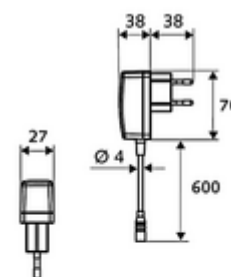

Date tehnice

- Programare parametri cu SWS,SSC
  - programare prin reflexie cu rază scurtă (oprită / pornită)
  - rază de acțiune senzor (scurtă / medie / lungă)
  - timp de funcționare max. (1 - 360 s)
  - durata de spălare după utilizare (0,6 - 60 sec.)
  - spălare de igienizare (oprit / 5 - 600 sec., la fiecare 1 - 240 h după ultima spălare / la fiecare 1 - 240 h)
  - spălare continuă pentru dezinfecție termică, cu protecție antiopărire (oprit / 15 - 600 sec.)
  - flux continuu (oprit / 15 - 600 sec.)
  - mod economisire energie (oprit / 1 - 254 h după ultima utilizare)
  - oprire curățenie (oprit / 60 - 360 sec.)
- Modul electronic programabil
  - rază de acțiune senzor (scurtă / medie / lungă)
  - spălare de igienizare (oprit / 30 sec., la fiecare 24 h după ultima spălare / la fiecare 24 h)
  - spălare continuă pentru dezinfecție termică, cu protecție antiopărire (oprit / 300 sec. / 120 sec.)
  - oprire curățenie (oprit / 60 sec.)
- dezinfecție termică: posibil, după eliberarea blocatorului de temperatură
- Presiune de curgere: 1,0 - 5,0 bar
- Presiune de repaus max.: 8 bar
- temperatură de operare max: 70 °C (80 °C pentru dezinfecție termică)
- Racord: 2x G 3/8 IG
- S_Durchfluss: max. 5 l/min independent de presiune
- Material: carcasă alamă, piese în contact cu apa plastic
- Finisaj: crom
- certificate: PA-IX 29073/IO, Belgaqua