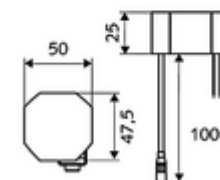

Date tehnice

- Programare parametri cu SWS,SSC
  - programare prin reflexie cu rază scurtă (oprită / pornită)
  - rază de acțiune senzor (scurtă / medie / lungă)
  - timp de funcționare max. (1 - 360 s)
  - durata de spălare după utilizare (0,6 - 60 sec.)
  - spălare de igienizare (oprit / 5 - 600 sec., la fiecare 1 - 240 h după ultima spălare / la fiecare 1 - 240 h)
  - spălare continuă pentru dezinfecție termică, cu protecție antiopărire (oprit / 15 - 600 sec.)
  - flux continuu (oprit / 15 - 600 sec.)
  - mod economisire energie (oprit / 1 - 254 h după ultima utilizare)
  - oprire curățenie (oprit / 60 - 360 sec.)
- Modul electronic programabil
  - rază de acțiune senzor (scurtă / medie / lungă)
  - spălare de igienizare (oprit / 30 sec., la fiecare 24 h după ultima spălare / la fiecare 24 h)
  - spălare continuă pentru dezinfecție termică, cu protecție antiopărire (oprit / 300 sec. / 120 sec.)
  - oprire curățenie (oprit / 60 sec.)
- dezinfecție termică: posibil, după eliberarea blocatorului de temperatură
- Presiune de curgere: 1,0 - 5,0 bar
- Presiune de repaus max.: 8 bar
- temperatură de operare max: 70 °C (80 °C pentru dezinfecție termică)
- Racord: 2x G 3/8 IG
- S_Durchfluss: max. 5 l/min independent de presiune
- Material: carcasă alamă, piese în contact cu apa plastic
- Finisaj: crom
- certificate: PA-IX 29073/IO, Belgaqua