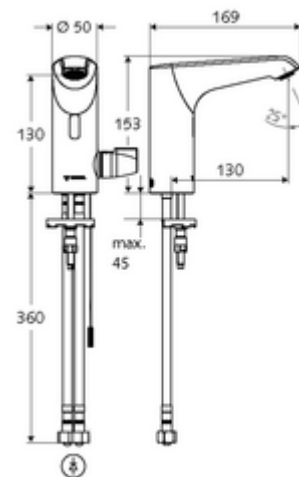

Date tehnice

- Programare parametri cu SWS,SSC
  - programare prin reflexie cu rază scurtă (oprită / pornită)
  - rază de acțiune senzor (scurtă / medie / lungă)
  - timp de funcționare max. (1 - 360 s)
  - durata de spălare după utilizare (0,6 - 60 sec.)
  - spălare de igienizare (oprit / 5 - 600 sec., la fiecare 1 - 240 h după ultima spălare / la fiecare 1 - 240 h)
  - spălare continuă pentru dezinfecție termică, cu protecție antiopărire (oprit / 15 - 600 sec.)
  - flux continuu (oprit / 15 - 600 sec.)
  - mod economisire energie (oprit / 1 - 254 h după ultima utilizare)
  - oprire curățenie (oprit / 60 - 360 sec.)
- Modul electronic programabil
  - rază de acțiune senzor (scurtă / medie / lungă)
  - spălare de igienizare (oprit / 30 sec., la fiecare 24 h după ultima spălare / la fiecare 24 h)
  - spălare continuă pentru dezinfecție termică, cu protecție antiopărire (oprit / 300 sec. / 120 sec.)
  - oprire curățenie (oprit / 60 sec.)
- dezinfecție termică: posibil, după eliberarea blocatorului de temperatură
- Presiune de curgere: 1,0 - 5,0 bar
- Presiune de repaus max.: 8 bar
- temperatură de operare max: 70 °C (80 °C pentru dezinfecție termică)
- Racord: 2x G 3/8 IG
- S_Durchfluss: max. 5 l/min independent de presiune
- Material: carcasă alamă, piese în contact cu apa plastic
- Finisaj: crom
- certificate: PA-IX 29073/IO, Belgaqua