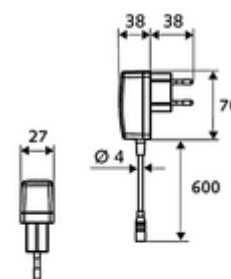

Date tehnice

- Programare parametri cu SWS,SSC
  - programare prin reflexie cu rază scurtă (oprită / pornită)
  - rază de acțiune senzor (scurtă / medie / lungă)
  - timp de funcționare max. (1 - 360 s)
  - durata de spălare după utilizare (0,6 - 60 sec.)
  - spălare de igienizare (oprit / 5 - 600 sec., la fiecare 1 - 240 h după ultima spălare / la fiecare 1 - 240 h)
  - spălare continuă pentru dezinfecție termică, cu protecție antiopărire (oprit / 15 - 600 sec.)
  - flux continuu (oprit / 15 - 600 sec.)
  - mod economisire energie (oprit / 1 - 254 h după ultima utilizare)
  - oprire curățenie (oprit / 60 - 360 sec.)
- Modul electronic programabil
  - rază de acțiune senzor (scurtă / medie / lungă)
  - spălare de igienizare (oprit / 30 sec., la fiecare 24 h după ultima spălare / la fiecare 24 h)
  - spălare continuă pentru dezinfecție termică, cu protecție antiopărire (oprit / 300 sec. / 120 sec.)
  - oprire curățenie (oprit / 60 sec.)
- dezinfecție termică: posibil, după eliberarea blocatorului de temperatură
- Presiune de curgere: 1,0 - 5,0 bar
- Presiune de repaus max.: 8 bar
- temperatură de operare max: 70 °C (80 °C pentru dezinfecție termică)
- Racord: 2x G 3/8 IG
- S_Durchfluss: max. 5 l/min independent de presiune
- Material: carcasă alamă, piese în contact cu apa plastic
- Finisaj: crom
- certificate: PA-IX 29073/IO, Belgaqua