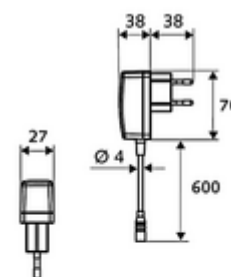

Date tehnice

- Programare parametri cu SWS,SSC
  - programare prin reflexie cu rază scurtă (oprită / pornită)
  - rază de acțiune senzor (scurtă / medie / lungă)
  - timp de funcționare max. (1 - 360 s)
  - durata de spălare după utilizare (0,6 - 60 sec.)
  - spălare de igienizare (oprit / 5 - 600 sec., la fiecare 1 - 240 h după ultima spălare / la fiecare 1 - 240 h)
  - spălare continuă pentru dezinfecție termică, cu protecție antiopărire (oprit / 15 - 600 sec.)
  - flux continuu (oprit / 15 - 600 sec.)
  - mod economisire energie (oprit / 1 - 254 h după ultima utilizare)
  - oprire curățenie (oprit / 60 - 360 sec.)
- Modul electronic programabil
  - rază de acțiune senzor (scurtă / medie / lungă)
  - spălare de igienizare (oprit / 30 sec., la fiecare 24 h după ultima spălare / la fiecare 24 h)
  - spălare continuă pentru dezinfecție termică, cu protecție antiopărire (oprit / 300 sec. / 120 sec.)
  - oprire curățenie (oprit / 60 sec.)
- dezinfecție termică: posibil, după eliberarea blocatorului de temperatură
- Presiune de curgere: 1,0 - 5,0 bar
- Presiune de repaus max.: 8 bar
- temperatură de operare max: 70 °C (80 °C pentru dezinfecție termică)
- Racord: 2x G 3/8 IG
- Debit: max. 5 l/min independent de presiune
- Material: carcasă alamă, piese în contact cu apa plastic
- Finisaj: crom
- certificate: PA-IX 29073/IO, Belgaqua