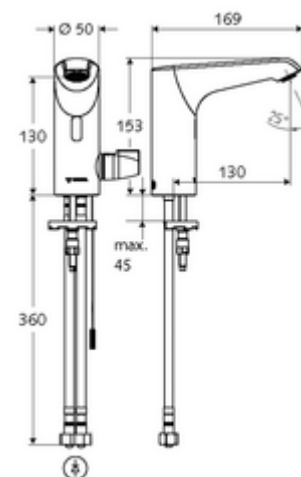

Date tehnice

- Programare parametri cu SWS,SSC
  - programare prin reflexie cu rază scurtă (oprită / pornită)
  - rază de acțiune senzor (scurtă / medie / lungă)
  - timp de funcționare max. (1 - 360 s)
  - durata de spălare după utilizare (0,6 - 60 sec.)
  - spălare de igienizare (oprit / 5 - 600 sec., la fiecare 1 - 240 h după ultima spălare / la fiecare 1 - 240 h)
  - spălare continuă pentru dezinfecție termică, cu protecție antiopărire (oprit / 15 - 600 sec.)
  - flux continuu (oprit / 15 - 600 sec.)
  - mod economisire energie (oprit / 1 - 254 h după ultima utilizare)
  - oprire curățenie (oprit / 60 - 360 sec.)
- Modul electronic programabil
  - rază de acțiune senzor (scurtă / medie / lungă)
  - spălare de igienizare (oprit / 30 sec., la fiecare 24 h după ultima spălare / la fiecare 24 h)
  - spălare continuă pentru dezinfecție termică, cu protecție antiopărire (oprit / 300 sec. / 120 sec.)
  - oprire curățenie (oprit / 60 sec.)
- dezinfecție termică: posibil, după eliberarea blocatorului de temperatură
- Presiune de curgere: 1,0 - 5,0 bar
- Presiune de repaus max.: 8 bar
- temperatură de operare max: 70 °C (80 °C pentru dezinfecție termică)
- Racord: 2x G 3/8 IG
- Debit: max. 5 l/min independent de presiune
- Material: carcasă alamă, piese în contact cu apa plastic
- Finisaj: crom
- certificate: PA-IX 29073/IO, Belgaqua