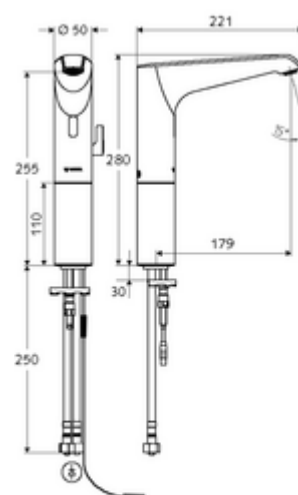

## Baterie lavoar stativă cu senzor XERIS E HD-M mare - presiune ridicată apă amestecată

Controlat de senzor infraroșu Funcționare cu alimentare de la rețeaua electrică (adaptor de rețea montat încastrat). Adecvat pentru interconectare cu sistemul de gestionare a apei SWS SCHELL. Parametrizabil prin SCHELL Single Control SSC.

### Conținutul ambalajului

- baterie lavoar, cu senzor infraroșu
  - prelungire hidrant
  - Aerator
  - sistem electronic cu senzor infraroșu, programabil
  - cablu de racordare 350 mm, cu conector cu fișă cu 3 poli, clasă de protecție IP 65
  - regulator de temperatură
  - Carcasă complet metalică, rezistentă la vandalism
  - Ventil electromagnet axial cu filtru 6 V
- adaptor de rețea cu montaj încastrat 9 VDC, 100 - 240 VAC, 50 - 60 Hz
- 2 furtunuri de racordare flexibile Clean-Fix S G 3/8 IG x 500 mm, cu clapetă de sens integrată (RV, EN 1717: EB) și prefiltru
- material de fixare pentru montarea lavoarului