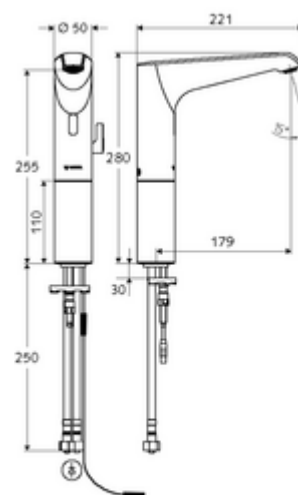

Numărul de articol: 00 229 06 99

Baterie lavoar stativă cu senzor XERIS E HD-M mare - presiune ridicată apă amestecată

Controlat de senzor infraroșu Funcționare cu alimentare de la rețeaua electrică (adaptor de rețea montat încastrat). Adecvat pentru interconectare cu sistemul de gestionare a apei SWS SCHELL. Parametrizabil prin SCHELL Single Control SSC.

Conținutul ambalajului

- baterie lavoar, cu senzor infraroșu
 - prelungire hidrant
 - Aerator
 - sistem electronic cu senzor infraroșu, programabil
 - cablu de racordare 350 mm, cu conector cu fișă cu 3 poli, clasă de protecție IP 65
 - regulator de temperatură
 - Carcasă complet metalică, rezistentă la vandalism
 - Ventil electromagnet axial cu filtru 6 V
- adaptor de rețea cu montaj încastrat 9 VDC, 100 - 240 VAC, 50 - 60 Hz
- 2 furtunuri de racordare flexibile Clean-Fix S G 3/8 IG x 500 mm, cu clapetă de sens integrată (RV, EN 1717: EB) și prefiltru
- material de fixare pentru montarea lavoarului