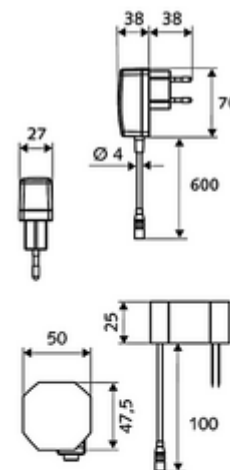

Date tehnice

- Programare parametri cu SWS,SSC
  - rază de acțiune senzor (scurtă / medie / lungă)
  - programare prin reflexie cu rază scurtă (oprită / pornită)
  - timp de funcționare max. (1 - 360 s)
  - durata de spălare după utilizare (0,6 - 60 sec.)
  - spălare de igienizare (oprit / 5 - 600 sec., la fiecare 1 - 240 h după ultima spălare / la fiecare 1 - 240 h)
  - spălare continuă pentru dezinfecție termică, cu protecție antiopărire (oprit / 15 - 600 sec.)
  - flux continuu (oprit / 15 - 600 sec.)
  - mod economisire energie (oprit / 1 - 254 h după ultima utilizare)
  - oprire curățenie (oprit / 60 - 360 sec.)
- Modul electronic programabil
  - rază de acțiune senzor (scurtă / medie / lungă)
  - spălare de igienizare (oprit / 30 sec., la fiecare 24 h după ultima spălare / la fiecare 24 h)
  - spălare continuă pentru dezinfecție termică, cu protecție antiopărire (oprit / 300 sec. / 120 sec.)
  - oprire curățenie (oprit / 60 sec.)
- S_Durchfluss: max. 5 l/min independent de presiune
- Presiune de curgere: 1,0 - 5,0 bar
- Presiune de repaus max.: 8 bar
- temperatură de operare max: 70 °C (80 °C pentru dezinfecție termică)
- Racord: 2x G 3/8 IG
- Material: carcasă alamă, piese în contact cu apa plastic
- Finisaj: crom
- certificate: PA-IX 29072/IO, Belgaqua
- Clasa de zgomot: I
- Clasă debit: O