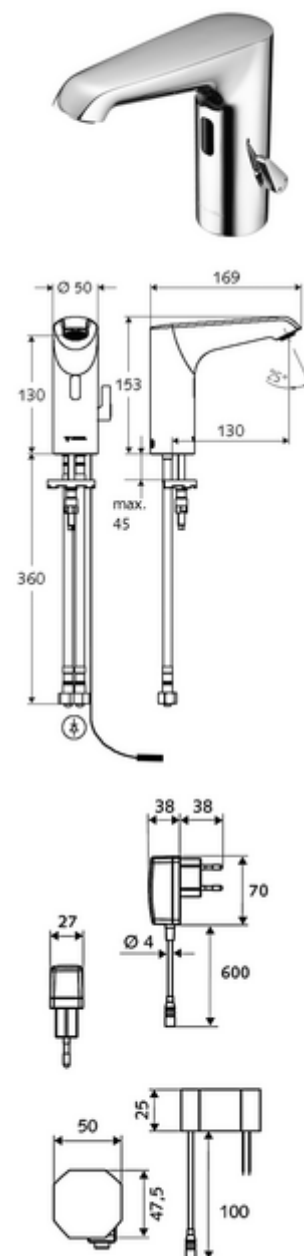

Numărul de articol: 00 228 06 99

Baterie lavoar stativă cu senzor XERIS E HD-M med. - presiune ridicată apă amestecată

Controlat de senzor infraroșu Funcționare cu alimentare de la rețeaua electrică (adaptor de rețea montat încastrat). Adecvat pentru interconectare cu sistemul de gestionare a apei SWS SCHELL. Parametrizabil prin SCHELL Single Control SSC.

Conținutul ambalajului

- baterie lavoar, cu senzor infraroșu
 - Aerator
 - sistem electronic cu senzor infraroșu, programabil
 - regulator de temperatură
 - Carcasă complet metalică, rezistentă la vandalism
 - cablu de racordare 220 mm, cu conector cu fișă cu 3 poli, clasă de protecție IP 65
 - Ventil electromagnet axial cu filtru 6 V
- adaptor de rețea cu montaj încastrat 9 VDC, 100 - 240 VAC, 50 - 60 Hz
- 2 furtunuri de racordare flexibile Clean-Fix S G 3/8 IG x 400 mm, cu clapetă de sens integrată (RV, EN 1717: EB) și prefiltru
- material de fixare pentru montarea lavoarului

Caracteristici

- Masă: 1,93 kg/bucată

- Unități pachet: 1

Accesorii recomandate

SSC Bluetooth®-Modul	Articolul nr.: 00 916 00 99	
Cablu prelungitor 1.5 m	Articolul nr.: 51 010 00 99	sau
Cablu prelungitor 3 m	Articolul nr.: 51 023 00 99	sau
Robinet colțar termostatat	Articolul nr.: 09 414 06 99	
Robinet colțar de reglaj COMFORT cu filtru	Articolul nr.: 05 430 06 99	
Ventil lavoar OPEN	Articolul nr.: 02 002 06 99	sau
Ventil lavoar PUSH OPEN	Articolul nr.: 02 000 06 99	sau