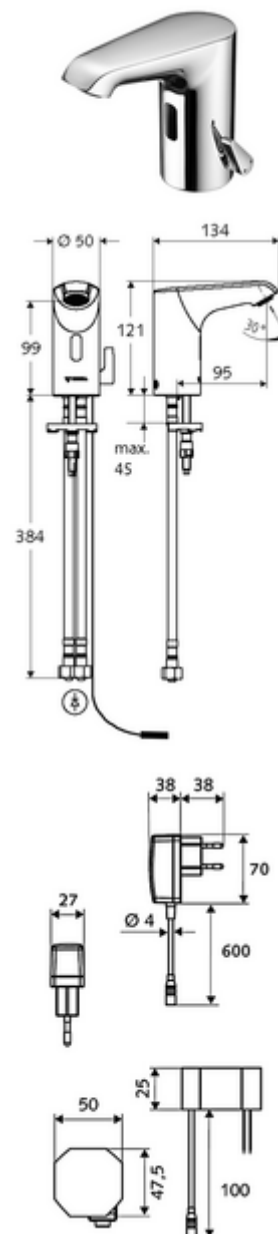

Date tehnice

- Programare parametri cu SWS,SSC
  - rază de acțiune senzor (scurtă / medie / lungă)
  - programare prin reflexie cu rază scurtă (oprită / pornită)
  - timp de funcționare max. (1 - 360 s)
  - durata de spălare după utilizare (0,6 - 60 sec.)
  - spălare de igienizare (oprit / 5 - 600 sec., la fiecare 1 - 240 h după ultima spălare / la fiecare 1 - 240 h)
  - spălare continuă pentru dezinfecție termică, cu protecție antiopărire (oprit / 15 - 600 sec.)
  - flux continuu (oprit / 15 - 600 sec.)
  - mod economisire energie (oprit / 1 - 254 h după ultima utilizare)
  - oprire curățenie (oprit / 60 - 360 sec.)
- Modul electronic programabil
  - rază de acțiune senzor (scurtă / medie / lungă)
  - spălare de igienizare (oprit / 30 sec., la fiecare 24 h după ultima spălare / la fiecare 24 h)
  - spălare continuă pentru dezinfecție termică, cu protecție antiopărire (oprit / 300 sec. / 120 sec.)
  - oprire curățenie (oprit / 60 sec.)
- S_Durchfluss: max. 5 l/min independent de presiune
- Presiune de curgere: 1,0 - 5,0 bar
- Presiune de repaus max.: 8 bar
- temperatură de operare max: 70 °C (80 °C pentru dezinfecție termică)
- Material: carcasă alamă, piese în contact cu apa plastic
- Finisaj: crom
- certificate: PA-IX 29072/IO, Belgaqua
- Clasa de zgomot: I
- Clasă debit: O