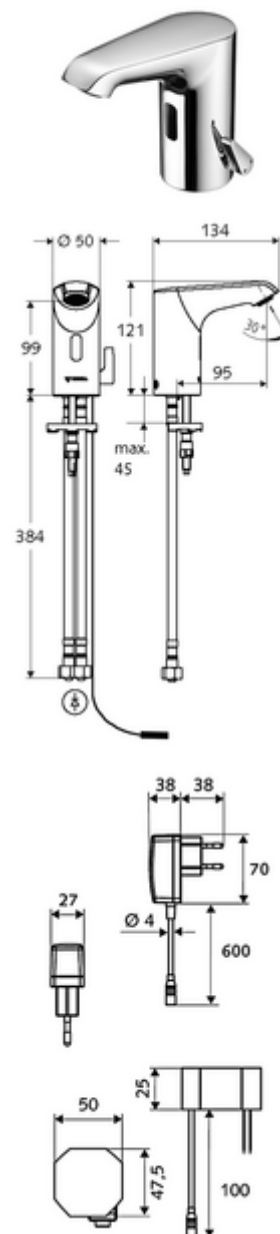

Date tehnice

- Programare parametri cu SWS,SSC
  - rază de acțiune senzor (scurtă / medie / lungă)
  - programare prin reflexie cu rază scurtă (oprită / pornită)
  - timp de funcționare max. (1 - 360 s)
  - durata de spălare după utilizare (0,6 - 60 sec.)
  - spălare de igienizare (oprit / 5 - 600 sec., la fiecare 1 - 240 h după ultima spălare / la fiecare 1 - 240 h)
  - spălare continuă pentru dezinfecție termică, cu protecție antiopărire (oprit / 15 - 600 sec.)
  - flux continuu (oprit / 15 - 600 sec.)
  - mod economisire energie (oprit / 1 - 254 h după ultima utilizare)
  - oprire curățenie (oprit / 60 - 360 sec.)
- Modul electronic programabil
  - rază de acțiune senzor (scurtă / medie / lungă)
  - spălare de igienizare (oprit / 30 sec., la fiecare 24 h după ultima spălare / la fiecare 24 h)
  - spălare continuă pentru dezinfecție termică, cu protecție antiopărire (oprit / 300 sec. / 120 sec.)
  - oprire curățenie (oprit / 60 sec.)
- S_Durchfluss: max. 5 l/min independent de presiune
- Presiune de curgere: 1,0 - 5,0 bar
- Presiune de repaus max.: 8 bar
- temperatură de operare max: 70 °C (80 °C pentru dezinfecție termică)
- Material: carcasă alamă, piese în contact cu apa plastic
- Finisaj: crom
- certificate: PA-IX 29072/IO, Belgaqua
- Clasa de zgomot: I
- Clasă debit: O