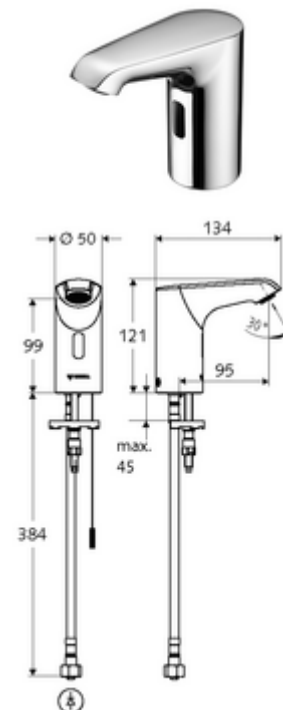

Numărul de articol: 00 218 06 99

Baterie lavoar stativă cu senzor XERIS E HD-K mic - presiune ridicată apă rece / apă pre-amestecată

Controlat de senzor infraroșu Alimentare cu curent exclusă. Adecvat pentru interconectare cu sistemul de gestionare a apei SWS SCHELL. Parametrizabil prin SCHELL Single Control SSC. Destinat pentru alimentarea cu energie prin sistemul de management al apei SCHELL SWS sau o unitate centrală de alimentare cu energie.

Conținutul ambalajului

- baterie lavoar, cu senzor infraroșu
 - sistem electronic cu senzor infraroșu, programabil
 - Ventil electromagnet axial cu filtru 6 V
 - perlator
 - cablu de racordare 250 mm, cu conector cu fișă cu 3 poli, clasă de protecție IP 65
- furtun de racordare flexibil Clean-Fix S G 3/8 IG x 400 mm, cu clapetă de sens integrată (RV, EN 1717: EB) și prefiltru
- material de fixare pentru montarea lavoarului