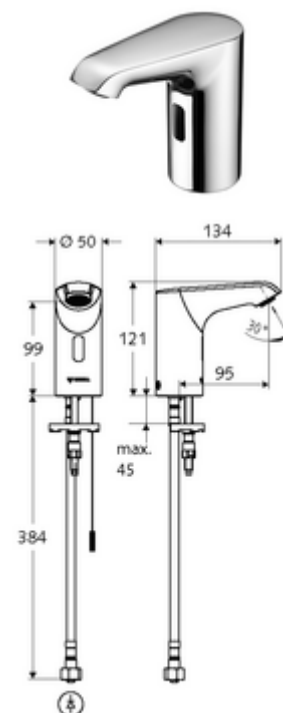

Numărul de articol: 00 218 06 99

Baterie lavoar stativă cu senzor XERIS E HD-K mic - presiune ridicată apă rece / apă pre-amestecată

Controlat de senzor infraroșu Alimentare cu curent exclusă. Adecvat pentru interconectare cu sistemul de gestionare a apei SWS SCHELL. Parametrizabil prin SCHELL Single Control SSC. Destinat pentru alimentarea cu energie prin sistemul de management al apei SCHELL SWS sau o unitate centrală de alimentare cu energie.

Conținutul ambalajului

- baterie lavoar, cu senzor infraroșu
 - sistem electronic cu senzor infraroșu, programabil
 - Ventil electromagnet axial cu filtru 6 V
 - Aerator
 - cablu de racordare 250 mm, cu conector cu fișă cu 3 poli, clasă de protecție IP 65
- furtun de racordare flexibil Clean-Fix S G 3/8 IG x 400 mm, cu clapetă de sens integrată (RV, EN 1717: EB) și prefiltru
- material de fixare pentru montarea lavoarului