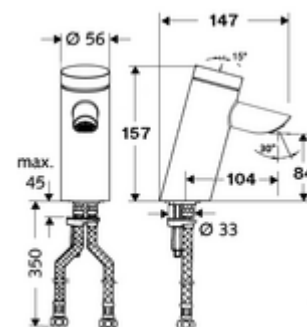

- baterie lavoar, cu autoînchidere
 - Cartuș cu temporizare SC II cu limitare apă fierbinte
 - Carcasă complet metalică, rezistentă la vandalism
 - Aerator ascuns (antifurt)
- 2 furtunuri de racordare flexibile Clean-Fix S G 3/8 IG x 410 mm, cu clapetă de sens integrată (RV, EN 1717: EB) și prefiltru
- material de fixare pentru montarea lavoarului

Date tehnice

- Timp operare: 2 - 15 s reglabil (7 s Setare fabrică)
- Debit: max. 5 l/min independent de presiune
- Presiune de curgere: 1,0 - 5,0 bar
- Presiune de repaus max.: 8 bar
- temperatură de operare max: 70 °C (80 °C pentru dezinfecție termică)
- Racord: 2x G 3/8 IG
- Material: carcasă alamă conform cu Ordonanța privind apa potabilă
- Finisaj: crom
- certificate: P-IX 19436/IO, DIN-DVGW, Belgaqua, WRAS
- Clasa de zgomot: I
- Clasă debit: O

Caracteristici

- Masă: 1,60 kg/bucată
- Unități pachet: 1

Accesorii recomandate

Robinet colțar termostatat	Articolul nr.: 09 414 06 99	
Supapa de egalizare presiune PBV	Articolul nr.: 06 558 12 99	
Robinet colțar de reglaj COMFORT cu filtru	Articolul nr.: 05 430 06 99	
Cheie pentru perlațoare ascunse M24	Articolul nr.: 78 233 00 99	
Ventil lavoar OPEN	Articolul nr.: 02 002 06 99	sau
Ventil lavoar PUSH OPEN	Articolul nr.: 02 000 06 99	sau