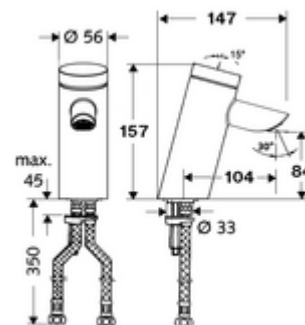

- baterie lavoar, cu autoînchidere
 - Cartuș cu temporizare SC II cu limitare apă fierbinte
 - Carcasă complet metalică, rezistentă la vandalism
 - Aerator ascuns (antifurt)
- 2 furtunuri de racordare flexibile Clean-Fix S G 3/8 IG x 410 mm, cu clapetă de sens integrată (RV, EN 1717: EB) și prefiltru
- material de fixare pentru montarea lavoarului

Date tehnice

- Timp operare: 2 - 15 s reglabil (7 s Setare fabrică)
- S_Durchfluss: max. 5 l/min independent de presiune
- Presiune de curgere: 1,0 - 5,0 bar
- Presiune de repaus max.: 8 bar
- temperatură de operare max: 70 °C (80 °C pentru dezinfecție termică)
- Racord: 2x G 3/8 IG
- Material: carcasa alama conform cu Ordonanța privind apa potabilă
- Finisaj: crom
- certificate: P-IX 19436/IO, DIN-DVGW, Belgaqua, WRAS
- Clasa de zgomot: I
- Clasă debit: O

Caracteristici

- Masă: 1,60 kg/bucată
- Unități pachet: 1

Accesorii recomandate

Robinet colțar termostatat	Articolul nr.: 09 414 06 99	
Supapa de egalizare presiune PBV	Articolul nr.: 06 558 12 99	
Robinet colțar de reglaj COMFORT cu filtru	Articolul nr.: 05 430 06 99	
Cheie pentru perlațoare ascunse M24	Articolul nr.: 78 233 00 99	
Ventil lavoar OPEN	Articolul nr.: 02 002 06 99	sau
Ventil lavoar PUSH OPEN	Articolul nr.: 02 000 06 99	sau