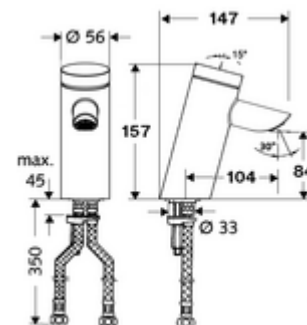

- baterie lavoar, cu autoînchidere
 - Cartuș cu temporizare SC II cu limitare apă fierbinte
 - Carcasă complet metalică, rezistentă la vandalism
 - Aerator ascuns (antifurt)
- 2 furtunuri de racordare flexibile Clean-Fix S G 3/8 IG x 410 mm, cu clapetă de sens integrată (RV, EN 1717: EB) și prefiltru
- material de fixare pentru montarea lavoarului

Date tehnice

- Timp operare: 2 - 15 s reglabil (7 s Setare fabrică)
- S_Durchfluss: max. 5 l/min independent de presiune
- Presiune de curgere: 1,0 - 5,0 bar
- Presiune de repaus max.: 8 bar
- temperatură de operare max: 70 °C (80 °C pentru dezinfecție termică)
- Racord: 2x G 3/8 IG
- Material: carcasa alama conform cu Ordonanța privind apa potabilă
- Finisaj: crom
- certificate: P-IX 19436/IO, DIN-DVGW, Belgaqua, WRAS
- Clasa de zgomot: I
- Clasă debit: O

Caracteristici

- Masă: 1,60 kg/bucată
- Unități pachet: 1

Accesorii recomandate

Robinet colțar termostatat	Articolul nr.: 09 414 06 99	
Supapa de egalizare presiune PBV	Articolul nr.: 06 558 12 99	
Robinet colțar de reglaj COMFORT cu filtru	Articolul nr.: 05 430 06 99	
Cheie pentru perlațoare ascunse M24	Articolul nr.: 78 233 00 99	
Ventil lavoar OPEN	Articolul nr.: 02 002 06 99	sau
Ventil lavoar PUSH OPEN	Articolul nr.: 02 000 06 99	sau