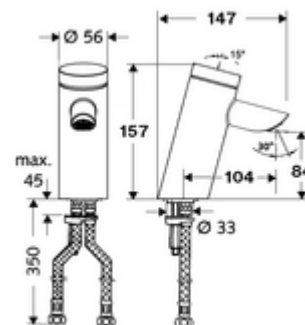

- baterie lavoar, cu autoînchidere
 - Cartuș cu temporizare SC II cu limitare apă fierbinte
 - Aerator ascuns (antifurt)
- 2 furtunuri de racordare flexibile Clean-Fix S G 3/8 IG x 410 mm, cu clapetă de sens integrată (RV, EN 1717: EB) și prefiltru
- material de fixare pentru montarea lavoarului

Date tehnice

- Timp operare: 2 - 15 s reglabil (7 s Setare fabrică)
- : max. 5 l/min independent de presiune
- Presiune de curgere: 1,0 - 5,0 bar
- Presiune de repaus max.: 8 bar
- temperatură de operare max: 70 °C (80 °C pentru dezinfecție termică)
- Racord: 2x G 3/8 IG
- Material: carcasă alamă conform cu Ordonanța privind apa potabilă
- Finisaj: crom
- certificate: P-IX 19436/IO, DIN-DVGW, Belgaqua, WRAS
- Clasa de zgomot: I
- Clasă debit: O

Caracteristici

- Masă: 1,60 kg/bucată
- Unități pachet: 1

Accesorii recomandate

Robinet colțar termostatat	Articolul nr.: 09 414 06 99	
Supapa de egalizare presiune PBV	Articolul nr.: 06 558 12 99	
Robinet colțar de reglaj COMFORT cu filtru	Articolul nr.: 05 430 06 99	
Cheie pentru perlațoare ascuse M24	Articolul nr.: 78 233 00 99	
Ventil lavoar OPEN	Articolul nr.: 02 002 06 99	sau
Ventil lavoar PUSH OPEN	Articolul nr.: 02 000 06 99	sau