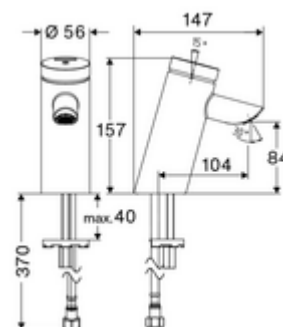

Conținutul ambalajului

- baterie lavoar, cu autoînchidere
 - Cartuș cu temporizare SC II
 - Carcasă complet metalică, rezistentă la vandalism
 - Aerator ascuns (antifurt)
- furtun de racordare flexibil Clean-Fix S G 3/8 IG x 410 mm, cu clapetă de sens integrată (RV, EN 1717: EB) și prefiltru
- material de fixare pentru montarea lavoarului

Date tehnice

- Timp operare: 2 - 15 s reglabil (7 s Setare fabrică)
- S_Durchfluss: max. 5 l/min independent de presiune
- Presiune de curgere: 1,0 - 5,0 bar
- Presiune de repaus max.: 8 bar
- temperatură de operare max: 70 °C (80 °C pentru dezinfecție termică)
- Racord: G 3/8 IG
- Material: carcasă alamă conform cu Ordonanța privind apa potabilă
- Finisaj: crom
- certificate: P-IX 19436/IO, DIN-DVGW, WRAS
- Clasa de zgomot: I
- Clasă debit: O

Caracteristici

- Masă: 1,64 kg/bucată
- Unități pachet: 1

Accesorii recomandate

Robinet colțar de reglaj COMFORT cu filtru
Cheie pentru perlatoare ascunse M24
Ventil lavoar OPEN
Ventil lavoar PUSH OPEN

Articolul nr.: 05 430 06 99
Articolul nr.: 78 233 00 99
Articolul nr.: 02 002 06 99 sau
Articolul nr.: 02 000 06 99 sau