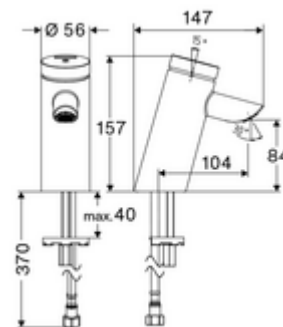

Conținutul ambalajului

- baterie lavoar, cu autoînchidere
 - Cartuș cu temporizare SC II
 - Aerator ascuns (antifurt)
- furtun de racordare flexibil Clean-Fix S G 3/8 IG x 410 mm, cu clapetă de sens integrată (RV, EN 1717: EB) și prefiltru
- material de fixare pentru montarea lavoarului

Date tehnice

- Timp operare: 2 - 15 s reglabil (7 s Setare fabrică)
- Debit: max. 5 l/min independent de presiune
- Presiune de curgere: 1,0 - 5,0 bar
- Presiune de repaus max.: 8 bar
- temperatură de operare max: 70 °C (80 °C pentru dezinfecție termică)
- Material: carcasă alamă conform cu Ordonanța privind apa potabilă
- Finisaj: crom
- racord: G 3/8 IG
- Certificate: P-IX 19436/IO, DIN-DVGW, WRAS
- Clasa de zgomot: I
- Clasă debit: O

Caracteristici

- Masă: 1,64 kg/bucată
- Unități pachet: 1

Accesorii recomandate

Robinet colțar de reglaj COMFORT cu filtru
Cheie pentru perlațoare ascuse M24
Ventil lavoar OPEN
Ventil lavoar PUSH OPEN

Articolul nr.: 05 430 06 99