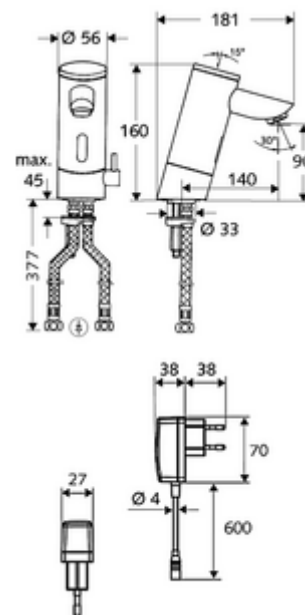

### Conținutul ambalajului

- baterie lavoar, cu senzor infraroșu
  - Ventil electromagnetice cu filtru 6 V
  - Aerator
  - sistem electronic cu senzor infraroșu, programabil
  - regulator de temperatură
  - Carcasă complet metalică, rezistentă la vandalism
  - compartiment baterii 6 V (integrat)
- 4x baterii alcaline AAA de 1,5 V
- 2 furtunuri de racordare flexibile Clean-Fix S G 3/8 IG x 380 mm, cu clapetă de sens integrată (RV, EN 1717: EB) și prefiltru
- material de fixare pentru montarea lavoarului

### Caracteristici

- Masă: 2,63 kg/bucată
- Unități pachet: 1