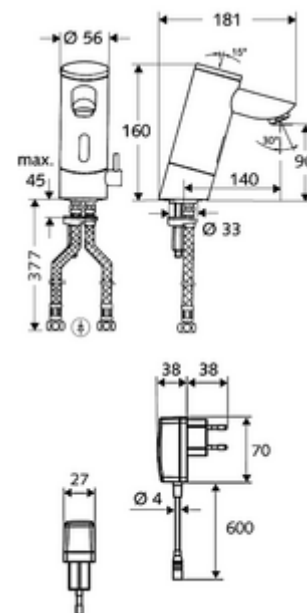

### Conținutul ambalajului

- baterie lavoar, cu senzor infraroșu
  - Ventil electromagnetice cu filtru 6 V
  - Aerator
  - sistem electronic cu senzor infraroșu, programabil
  - regulator de temperatură
  - Carcasă complet metalică, rezistentă la vandalism
  - compartiment baterii 6 V (integrat)
- 4x baterii alcaline AAA de 1,5 V
- 2 furtunuri de racordare flexibile Clean-Fix S G 3/8 IG x 380 mm, cu clapetă de sens integrată (RV, EN 1717: EB) și prefiltru
- material de fixare pentru montarea lavoarului

### Caracteristici

- Masă: 2,63 kg/bucată
- Unități pachet: 1