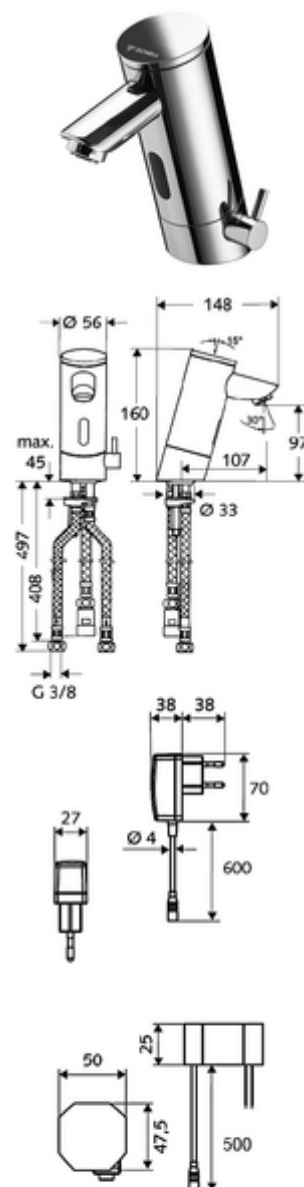

## Baterie lavoar stativă cu senzor PURIS E ND-M - presiune scăzută apă amestecată

Controlat de senzor infraroșu Funcționare cu alimentare de la rețeaua electrică (adaptor de rețea montat încastrat). Adecvat pentru interconectare cu sistemul de gestionare a apei SWS SCHELL. Parametrizabil prin SCHELL Single Control SSC. Pentru rezervor de apă caldă în sistem deschis.

### Conținutul ambalajului

- baterie lavoar, cu senzor infraroșu
  - Ventil electromagnetice cu filtru 6 V
  - Aerator
  - sistem electronic cu senzor infraroșu, programabil
  - cablu de racordare 250 mm, cu conector cu fișă cu 3 poli, clasă de protecție IP 65
  - regulator de temperatură
  - Carcasă complet metalică, rezistentă la vandalism
- adaptor de rețea cu montaj încastrat 9 VDC, 100 - 240 VAC, 50 - 60 Hz
- 3 furtunuri de racordare flexibile Clean-Fix S G 3/8 IG x 380 / 500 mm
- material de fixare pentru montarea lavoarului

### Caracteristici

- Masă: 2,56 kg/bucată
- Unități pachet: 1

---