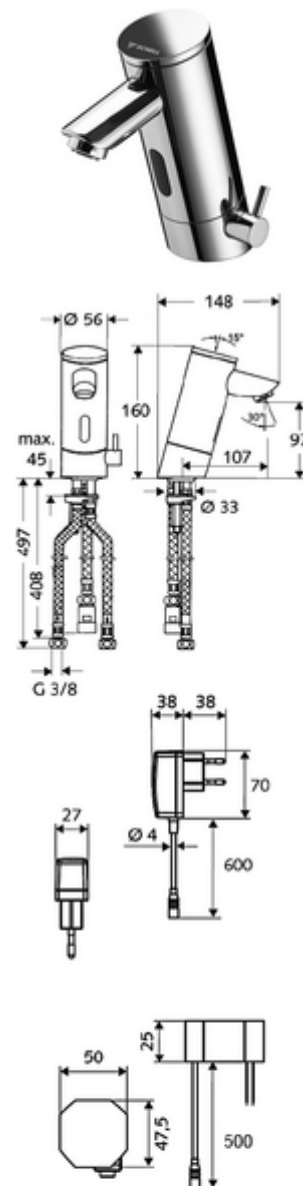

### Conținutul ambalajului

- baterie lavoar, cu senzor infraroșu
  - Ventil electromagnetice cu filtru 6 V
  - Aerator
  - sistem electronic cu senzor infraroșu, programabil
  - cablu de racordare 250 mm, cu conector cu fișă cu 3 poli, clasă de protecție IP 65
  - regulator de temperatură
  - Carcasă complet metalică, rezistentă la vandalism
- adaptor de rețea fișă 9 VDC, 100 - 240 VAC, 50 - 60 Hz
- 3 furtunuri de racordare flexibile Clean-Fix S G 3/8 IG x 380 / 500 mm
- material de fixare pentru montarea lavoarului

### Caracteristici

- Masă: 2,42 kg/bucată
- Unități pachet: 1

---