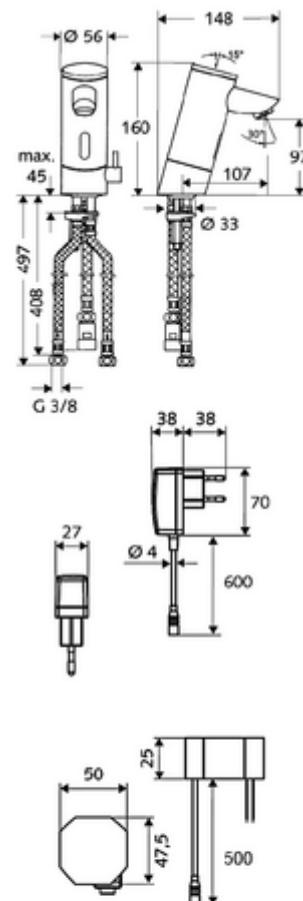

Numărul de articol: 01 216 06 99

Baterie lavoar stativă cu senzor PURIS E ND-M - presiune scăzută apă amestecată

Controlat de senzor infraroșu Funcționare cu alimentare de la rețeaua electrică (adaptor de rețea fișă). Adecvat pentru interconectare cu sistemul de gestionare a apei SWS SCHELL. Parametrizabil prin SCHELL Single Control SSC. Pentru rezervor de apă caldă în sistem deschis.

Conținutul ambalajului

- baterie lavoar, cu senzor infraroșu
 - Ventil electromagnetice cu filtru 6 V
 - Aerator
 - sistem electronic cu senzor infraroșu, programabil
 - cablu de racordare 250 mm, cu conector cu fișă cu 3 poli, clasă de protecție IP 65
 - regulator de temperatură
 - Carcasă complet metalică, rezistentă la vandalism
- adaptor de rețea fișă 9 VDC, 100 - 240 VAC, 50 - 60 Hz
- 3 furtunuri de racordare flexibile Clean-Fix S G 3/8 IG x 380 / 500 mm
- material de fixare pentru montarea lavoarului