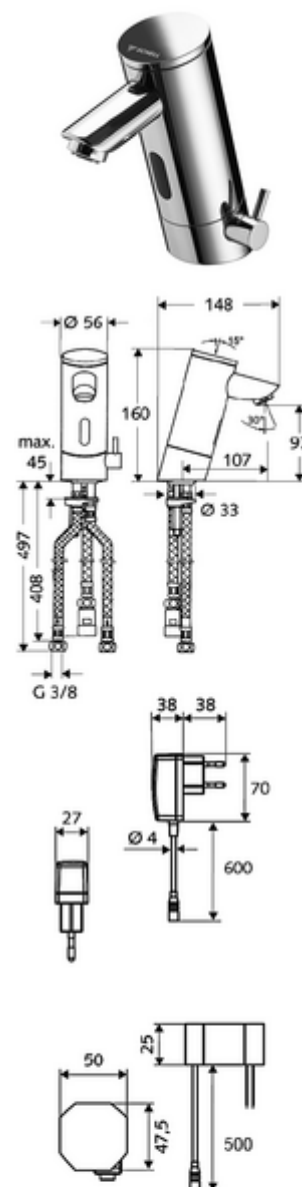

## Baterie lavoar stativă cu senzor PURIS E ND-M - presiune scăzută apă amestecată

Controlat de senzor infraroșu Funcționare cu alimentare de la rețeaua electrică (adaptor de rețea fișă). Adecvat pentru interconectare cu sistemul de gestionare a apei SWS SCHELL. Parametrizabil prin SCHELL Single Control SSC. Pentru rezervor de apă caldă în sistem deschis.

### Conținutul ambalajului

- baterie lavoar, cu senzor infraroșu
  - Ventil electromagnetice cu filtru 6 V
  - Aerator
  - sistem electronic cu senzor infraroșu, programabil
  - cablu de racordare 250 mm, cu conector cu fișă cu 3 poli, clasă de protecție IP 65
  - regulator de temperatură
  - Carcasă complet metalică, rezistentă la vandalism
- adaptor de rețea fișă 9 VDC, 100 - 240 VAC, 50 - 60 Hz
- 3 furtunuri de racordare flexibile Clean-Fix S G 3/8 IG x 380 / 500 mm
- material de fixare pentru montarea lavoarului

### Caracteristici

- Masă: 2,42 kg/bucată
- Unități pachet: 1

---