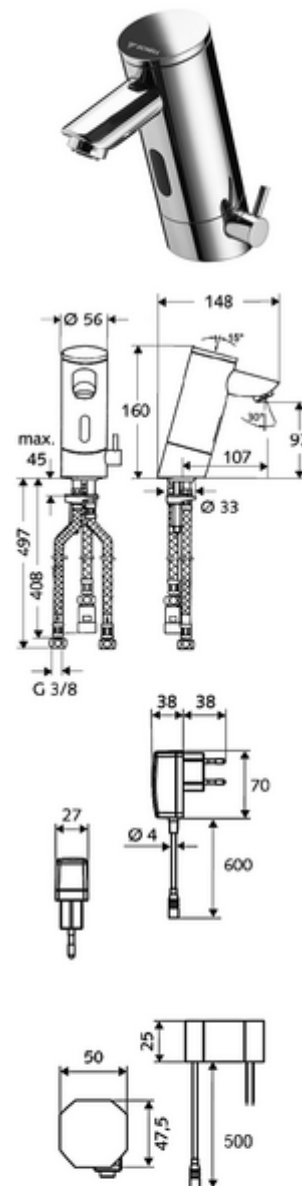

### Conținutul ambalajului

- baterie lavoar, cu senzor infraroșu
  - Ventil electromagnetice cu filtru 6 V
  - Aerator
  - sistem electronic cu senzor infraroșu, programabil
  - cablu de racordare 250 mm, cu conector cu fișă cu 3 poli, clasă de protecție IP 65
  - regulator de temperatură
  - Carcasă complet metalică, rezistentă la vandalism
- adaptor de rețea fișă 9 VDC, 100 - 240 VAC, 50 - 60 Hz
- 3 furtunuri de racordare flexibile Clean-Fix S G 3/8 IG x 380 / 500 mm
- material de fixare pentru montarea lavoarului

### Caracteristici

- Masă: 2,42 kg/bucată
- Unități pachet: 1

---