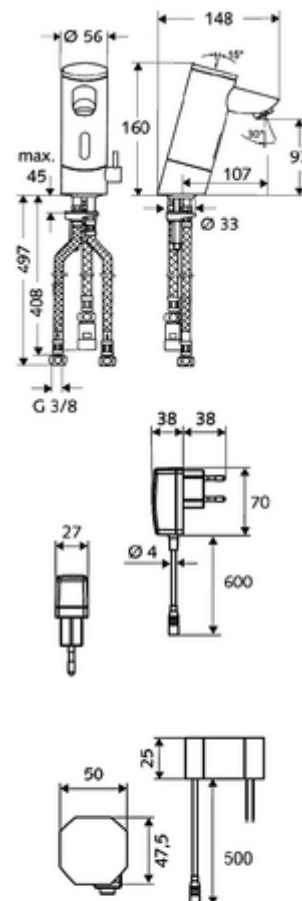

Numărul de articol: 01 216 06 99

Baterie lavoar stativă cu senzor PURIS E ND-M - presiune scăzută apă amestecată

Controlat de senzor infraroșu Funcționare cu alimentare de la rețeaua electrică (adaptor de rețea fișă). Adecvat pentru interconectare cu sistemul de gestionare a apei SWS SCHELL. Parametrizabil prin SCHELL Single Control SSC. Pentru rezervor de apă caldă în sistem deschis.

Conținutul ambalajului

- baterie lavoar, cu senzor infraroșu
 - regulator de temperatură
 - sistem electronic cu senzor infraroșu, programabil
 - Ventil electromagnetic cu filtru 6 V
 - Aerator
 - cablu de racordare 250 mm, cu conector cu fișă cu 3 poli, clasă de protecție IP 65
- adaptor de rețea fișă 9 VDC, 100 - 240 VAC, 50 - 60 Hz
- 3 furtunuri de racordare flexibile Clean-Fix S G 3/8 IG x 380 / 500 mm
- material de fixare pentru montarea lavoarului