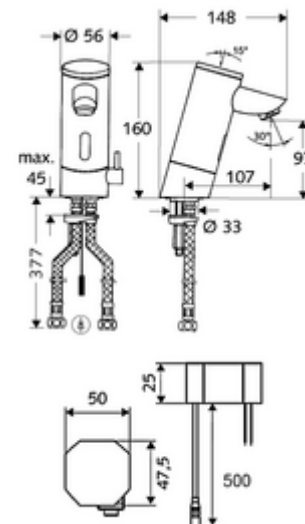

Numărul de articol: 01 215 06 99

Baterie lavoar stativă cu senzor PURIS E HD-M - presiune ridicată apă amestecată

Controlat de senzor infraroșu Funcționare cu alimentare de la rețeaua electrică (adaptor de rețea montat încastrat). Adecvat pentru interconectare cu sistemul de gestionare a apei SWS SCHELL. Parametrizabil prin SCHELL Single Control SSC.

Conținutul ambalajului

- baterie lavoar, cu senzor infraroșu
 - Ventil electromagnetice cu filtru 6 V
 - Aerator
 - sistem electronic cu senzor infraroșu, programabil
 - regulator de temperatură
 - Carcasă complet metalică, rezistentă la vandalism
- adaptor de rețea cu montaj încastrat 9 VDC, 100 - 240 VAC, 50 - 60 Hz
- 2 furtunuri de racordare flexibile Clean-Fix S G 3/8 IG x 380 mm, cu clapetă de sens integrată (RV, EN 1717: EB) și prefiltru
- material de fixare pentru montarea lavoarului

Caracteristici

- Masă: 2,56 kg/bucată
- Unități pachet: 1

Accesorii recomandate

SSC Bluetooth®-Modul	Articolul nr.: 00 916 00 99
Cablu prelungitor 1.5 m	Articolul nr.: 51 010 00 99
Supapa de egalizare presiune PBV	Articolul nr.: 06 558 12 99
Robinet colțar de reglaj COMFORT cu filtru	Articolul nr.: 05 430 06 99