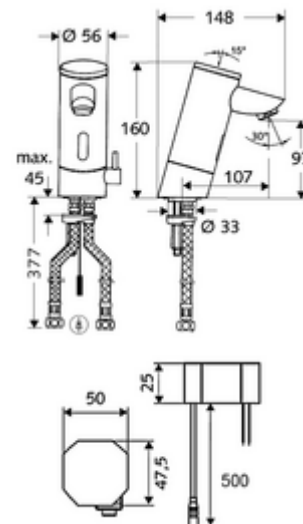

Numărul de articol: 01 215 06 99

Baterie lavoar stativă cu senzor PURIS E HD-M - presiune ridicată apă amestecată

Controlat de senzor infraroșu Funcționare cu alimentare de la rețeaua electrică (adaptor de rețea montat încastrat). Adecvat pentru interconectare cu sistemul de gestionare a apei SWS SCHELL. Parametrizabil prin SCHELL Single Control SSC.

Conținutul ambalajului

- baterie lavoar, cu senzor infraroșu
 - Ventil electromagnetice cu filtru 6 V
 - Aerator
 - sistem electronic cu senzor infraroșu, programabil
 - regulator de temperatură
 - Carcasă complet metalică, rezistentă la vandalism
- adaptor de rețea cu montaj încastrat 9 VDC, 100 - 240 VAC, 50 - 60 Hz
- 2 furtunuri de racordare flexibile Clean-Fix S G 3/8 IG x 380 mm, cu clapetă de sens integrată (RV, EN 1717: EB) și prefiltru
- material de fixare pentru montarea lavoarului

Caracteristici

- Masă: 2,56 kg/bucată
- Unități pachet: 1

Accesorii recomandate

SSC Bluetooth®-Modul	Articolul nr.: 00 916 00 99
Cablu prelungitor 1.5 m	Articolul nr.: 51 010 00 99
Supapa de egalizare presiune PBV	Articolul nr.: 06 558 12 99
Robinet colțar de reglaj COMFORT cu filtru	Articolul nr.: 05 430 06 99