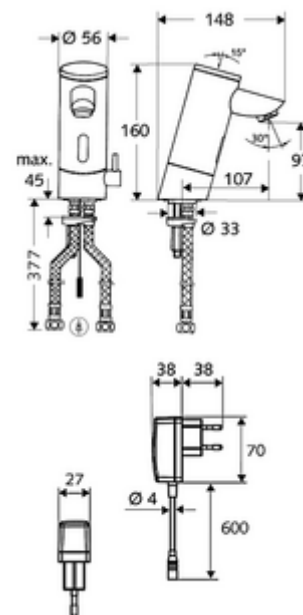

Numărul de articol: 01 214 06 99

Baterie lavoar stativă cu senzor PURIS E HD-M - presiune ridicată apă amestecată

Controlat de senzor infraroșu Funcționare cu alimentare de la rețeaua electrică (adaptor de rețea fișă). Adecvat pentru interconectare cu sistemul de gestionare a apei SWS SCHELL. Parametrizabil prin SCHELL Single Control SSC.

Conținutul ambalajului

- baterie lavoar, cu senzor infraroșu
 - Ventil electromagnetice cu filtru 6 V
 - Aerator
 - sistem electronic cu senzor infraroșu, programabil
 - regulator de temperatură
 - Carcasă complet metalică, rezistentă la vandalism
- adaptor de rețea fișă 9 VDC, 100 - 240 VAC, 50 - 60 Hz
- 2 furtunuri de racordare flexibile Clean-Fix S G 3/8 IG x 380 mm, cu clapetă de sens integrată (RV, EN 1717: EB) și prefiltru
- material de fixare pentru montarea lavoarului