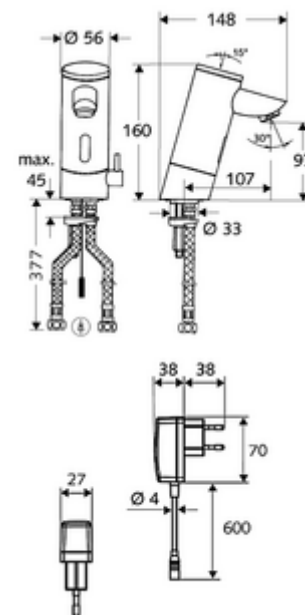

Numărul de articol: 01 214 06 99

Baterie lavoar stativă cu senzor PURIS E HD-M - presiune ridicată apă amestecată

Controlat de senzor infraroșu Funcționare cu alimentare de la rețeaua electrică (adaptor de rețea fișă). Adecvat pentru interconectare cu sistemul de gestionare a apei SWS SCHELL. Parametrizabil prin SCHELL Single Control SSC.

Conținutul ambalajului

- baterie lavoar, cu senzor infraroșu
 - Ventil electromagnetice cu filtru 6 V
 - Aerator
 - sistem electronic cu senzor infraroșu, programabil
 - regulator de temperatură
 - Carcasă complet metalică, rezistentă la vandalism
- adaptor de rețea fișă 9 VDC, 100 - 240 VAC, 50 - 60 Hz
- 2 furtunuri de racordare flexibile Clean-Fix S G 3/8 IG x 380 mm, cu clapetă de sens integrată (RV, EN 1717: EB) și prefiltru
- material de fixare pentru montarea lavoarului