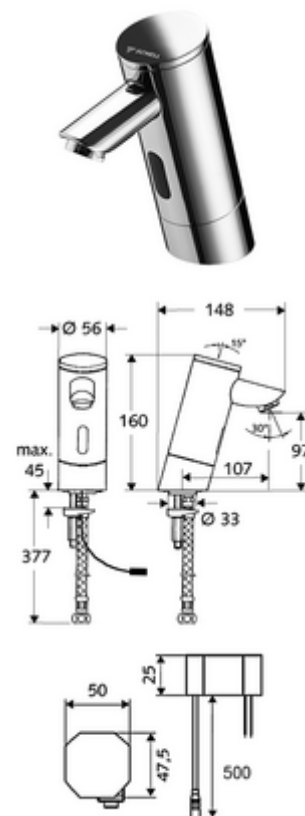

Numărul de articol: 01 213 06 99

Baterie lavoar stativă cu senzor PURIS E HD-K - presiune ridicată apă rece / apă pre-amestecată

Controlat de senzor infraroșu Funcționare cu alimentare de la rețeaua electrică (adaptor de rețea montat încastrat). Adecvat pentru interconectare cu sistemul de gestionare a apei SWS SCHELL. Parametrizabil prin SCHELL Single Control SSC.

Conținutul ambalajului

- baterie lavoar, cu senzor infraroșu
 - Ventil electromagnetice cu filtru 6 V
 - Aerator
 - sistem electronic cu senzor infraroșu, programabil
 - Carcasă complet metalică, rezistentă la vandalism
- adaptor de rețea cu montaj încastrat 9 VDC, 100 - 240 VAC, 50 - 60 Hz
- furtun de racordare flexibil Clean-Fix S G 3/8 IG x 380 mm, cu prefiltru
- material de fixare pentru montarea lavoarului

Caracteristici

- Masă: 2,38 kg/bucată
- Unități pachet: 1

Accesorii recomandate

SSC Bluetooth®-Modul	Articolul nr.: 00 916 00 99
Robinet colțar de reglaj COMFORT cu filtru	Articolul nr.: 05 430 06 99
Cablu prelungitor 1.5 m	Articolul nr.: 51 010 00 99