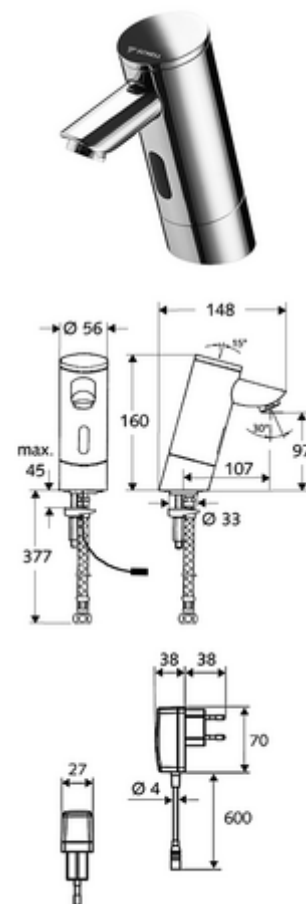

## Baterie lavoar stativă cu senzor PURIS E HD-K - presiune ridicată apă rece / apă pre-amestecată

Controlat de senzor infraroșu Funcționare cu alimentare de la rețeaua electrică (adaptor de rețea fișă). Adecvat pentru interconectare cu sistemul de gestionare a apei SWS SCHELL. Parametrizabil prin SCHELL Single Control SSC.

### Conținutul ambalajului

- baterie lavoar, cu senzor infraroșu
  - Ventil electromagnetice cu filtru 6 V
  - Aerator
  - sistem electronic cu senzor infraroșu, programabil
  - Carcasă complet metalică, rezistentă la vandalism
- adaptor de rețea fișă 9 VDC, 100 - 240 VAC, 50 - 60 Hz
- furtun de racordare flexibil Clean-Fix S G 3/8 IG x 380 mm, cu prefiltru
- material de fixare pentru montarea lavoarului

### Caracteristici

- Masă: 2,58 kg/bucată
- Unități pachet: 1

---