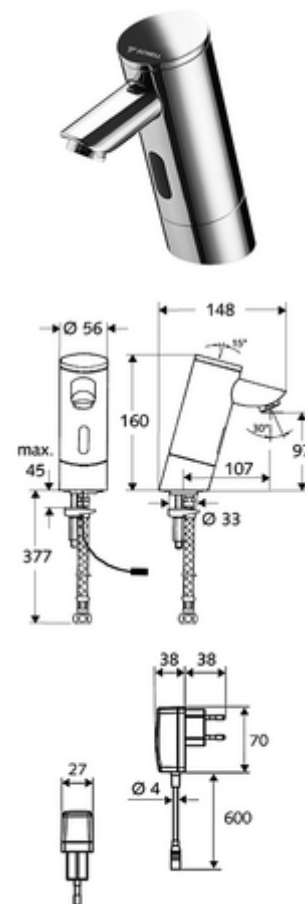

Numărul de articol: 01 212 06 99

Baterie lavoar stativă cu senzor PURIS E HD-K - presiune ridicată apă rece / apă pre-amestecată

Controlat de senzor infraroșu Funcționare cu alimentare de la rețeaua electrică (adaptor de rețea fișă). Adecvat pentru interconectare cu sistemul de gestionare a apei SWS SCHELL. Parametrizabil prin SCHELL Single Control SSC.

Conținutul ambalajului

- baterie lavoar, cu senzor infraroșu
 - Ventil electromagnetice cu filtru 6 V
 - Aerator
 - sistem electronic cu senzor infraroșu, programabil
 - Carcasă complet metalică, rezistentă la vandalism
- adaptor de rețea fișă 9 VDC, 100 - 240 VAC, 50 - 60 Hz
- furtun de racordare flexibil Clean-Fix S G 3/8 IG x 380 mm, cu prefiltru
- material de fixare pentru montarea lavoarului

Caracteristici

- Masă: 2,58 kg/bucată
- Unități pachet: 1

Accesorii recomandate

| | |
|--|-----------------------------|
| SSC Bluetooth®-Modul | Articolul nr.: 00 916 00 99 |
| Robinet colțar de reglaj COMFORT cu filtru | Articolul nr.: 05 430 06 99 |
| Cablu prelungitor 1.5 m | Articolul nr.: 51 010 00 99 |