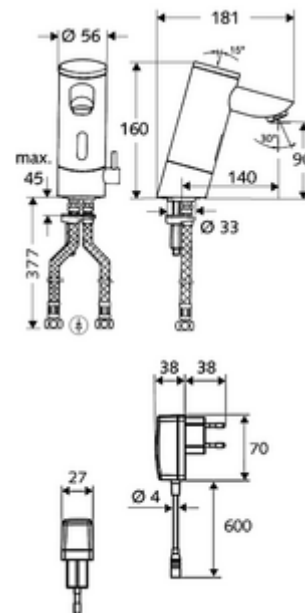

Numărul de articol: 01 211 06 99

Baterie lavoar stativă cu senzor PURIS E HD-M - presiune ridicată apă amestecată

Controlat de senzor infraroșu Funcționare cu alimentare de la rețeaua electrică (adaptor de rețea fișă). Adecvat pentru interconectare cu sistemul de gestionare a apei SWS SCHELL. Parametrizabil prin SCHELL Single Control SSC. Cu evacuare prelungită 140 mm.

Conținutul ambalajului

- baterie lavoar, cu senzor infraroșu
 - Ventil electromagnetice cu filtru 6 V
 - Aerator
 - sistem electronic cu senzor infraroșu, programabil
 - regulator de temperatură
 - Carcasă complet metalică, rezistentă la vandalism
- adaptor de rețea fișă 9 VDC, 100 - 240 VAC, 50 - 60 Hz
- 2 furtunuri de racordare flexibile Clean-Fix S G 3/8 IG x 380 mm, cu clapetă de sens integrată (RV, EN 1717: EB) și prefiltru
- material de fixare pentru montarea lavoarului