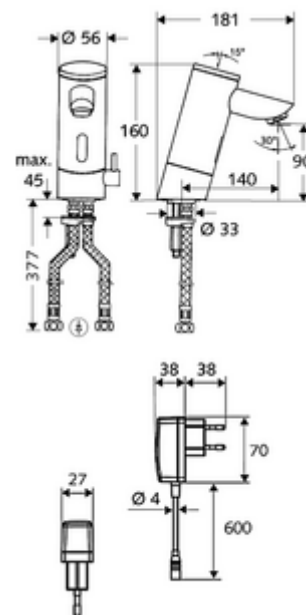

### Conținutul ambalajului

- baterie lavoar, cu senzor infraroșu
  - Ventil electromagnetice cu filtru 6 V
  - Aerator
  - sistem electronic cu senzor infraroșu, programabil
  - regulator de temperatură
  - Carcasă complet metalică, rezistentă la vandalism
- adaptor de rețea fișă 9 VDC, 100 - 240 VAC, 50 - 60 Hz
- 2 furtunuri de racordare flexibile Clean-Fix S G 3/8 IG x 380 mm, cu clapetă de sens integrată (RV, EN 1717: EB) și prefiltru
- material de fixare pentru montarea lavoarului

### Caracteristici

- Masă: 2,66 kg/bucată
- Unități pachet: 1

---