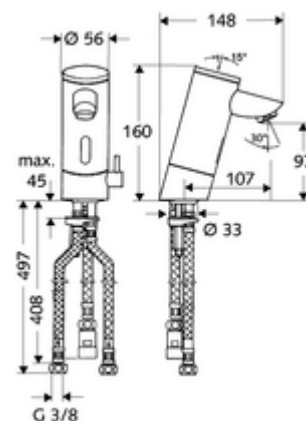

Conținutul ambalajului

- baterie lavoar, cu senzor infraroșu
 - Ventil electromagnetice cu filtru 6 V
 - Aerator
 - sistem electronic cu senzor infraroșu, programabil
 - regulator de temperatură
 - Carcasă complet metalică, rezistentă la vandalism
 - compartiment baterii 6 V (integrat)
- 4x baterii alcaline AAA de 1,5 V
- prefiltru cu limitator de debit
- 3 furtunuri de racordare flexibile Clean-Fix S G 3/8 IG x 380 / 500 mm
- material de fixare pentru montarea lavoarului

Caracteristici

- Masă: 2,38 kg/bucată
- Unități pachet: 1

Accesorii recomandate

SSC Bluetooth®-Modul

Articolul nr.: 00 916 00 99

Robinet colțar de reglaj COMFORT cu filtru

Articolul nr.: 05 430 06 99

o înștiințare