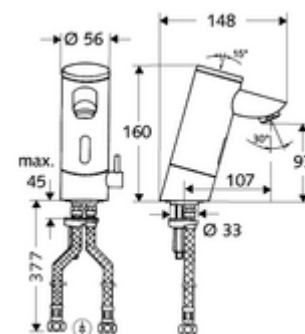

Numărul de articol: 01 201 06 99

Baterie lavoar stativă cu senzor PURIS E HD-M - presiune ridicată apă amestecată

Controlat de senzor infraroșu Funcționare cu baterie. Adecvat pentru interconectare cu sistemul de gestionare a apei SWS SCHELL. Parametrizabil prin SCHELL Single Control SSC.

Conținutul ambalajului

- baterie lavoar, cu senzor infraroșu
 - Ventil electromagnetice cu filtru 6 V
 - Aerator
 - sistem electronic cu senzor infraroșu, programabil
 - regulator de temperatură
 - Carcasă complet metalică, rezistentă la vandalism
 - compartiment baterii 6 V (integrat)
- 4x baterii alcaline AAA de 1,5 V
- 2 furtunuri de racordare flexibile Clean-Fix S G 3/8 IG x 380 mm, cu clapetă de sens integrată (RV, EN 1717: EB) și prefiltru
- material de fixare pentru montarea lavoarului