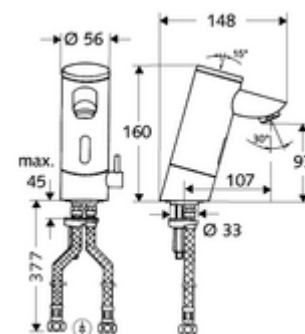

Numărul de articol: 01 201 06 99

Baterie lavoar stativă cu senzor PURIS E HD-M - presiune ridicată apă amestecată

Controlat de senzor infraroșu Funcționare cu baterie. Adecvat pentru interconectare cu sistemul de gestionare a apei SWS SCHELL. Parametrizabil prin SCHELL Single Control SSC.

Conținutul ambalajului

- baterie lavoar, cu senzor infraroșu
  - Ventil electromagnetice cu filtru 6 V
  - Aerator
  - sistem electronic cu senzor infraroșu, programabil
  - regulator de temperatură
  - Carcasă complet metalică, rezistentă la vandalism
  - compartiment baterii 6 V (integrat)
- 4x baterii alcaline AAA de 1,5 V
- 2 furtunuri de racordare flexibile Clean-Fix S G 3/8 IG x 380 mm, cu clapetă de sens integrată (RV, EN 1717: EB) și prefiltru
- material de fixare pentru montarea lavoarului

Date tehnice

- Programare parametri cu SWS,SSC
  - rază de acțiune senzor (scurtă / medie / lungă)
  - programare prin reflexie cu rază scurtă (oprită / pornită)
  - timp de funcționare max. (1 - 360 s)
  - durata de spălare după utilizare (0,6 - 60 sec.)
  - spălare de igienizare (oprit / 5 - 600 sec., la fiecare 1 - 240 h după ultima spălare / la fiecare 1 - 240 h)
  - spălare continuă pentru dezinfecție termică, cu protecție antiopărire (oprit / 15 - 600 sec.)
  - flux continuu (oprit / 15 - 600 sec.)
  - mod economisire energie (oprit / 1 - 254 h după ultima utilizare)
  - oprire curățenie (oprit / 60 - 360 sec.)
- Modul electronic programabil
  - rază de acțiune senzor (scurtă / medie / lungă)
  - spălare de igienizare (oprit / 30 sec., la fiecare 24 h după ultima spălare / la fiecare 24 h)
  - spălare continuă pentru dezinfecție termică, cu protecție antiopărire (oprit / 300 sec. / 120 sec.)
  - oprire curățenie (oprit / 60 sec.)
- S_Durchfluss: max. 5 l/min independent de presiune
- Presiune de curgere: 1,0 - 5,0 bar
- Presiune de repaus max.: 8 bar
- temperatură de operare max: 70 °C (80 °C pentru dezinfecție termică)
- Racord: G 3/8 IG
- Material: carcasă alamă conform cu Ordonanța privind apa potabilă
- Finisaj: crom
- certificate: P-IX 9523-I, Belgaqua, WRAS necesar
- Clasa de zgomot: I

Caracteristici

- Masă: 2,36 kg/bucată
- Unități pachet: 1