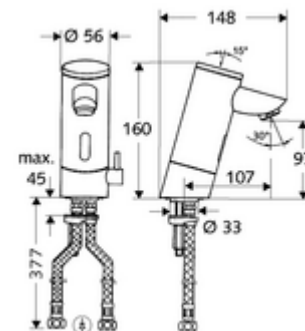

Conținutul ambalajului

- baterie lavoar, cu senzor infraroșu
 - Ventil electromagnetice cu filtru 6 V
 - Aerator
 - sistem electronic cu senzor infraroșu, programabil
 - regulator de temperatură
 - Carcasă complet metalică, rezistentă la vandalism
 - compartiment baterii 6 V (integrat)
- 4x baterii alcaline AAA de 1,5 V
- 2 furtunuri de racordare flexibile Clean-Fix S G 3/8 IG x 380 mm, cu clapetă de sens integrată (RV, EN 1717: EB) și prefiltru
- material de fixare pentru montarea lavoarului