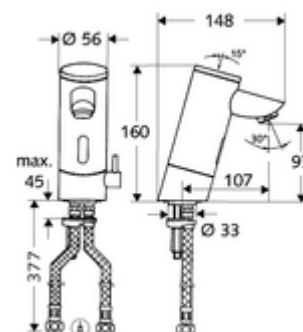

Numărul de articol: 01 201 06 99

Baterie lavoar stativă cu senzor PURIS E HD-M - presiune ridicată apă amestecată

Controlat de senzor infraroșu Funcționare cu baterie. Adecvat pentru interconectare cu sistemul de gestionare a apei SWS SCHELL. Parametrizabil prin SCHELL Single Control SSC.

Conținutul ambalajului

- baterie lavoar, cu senzor infraroșu
 - Ventil electromagnetice cu filtru 6 V
 - Aerator
 - sistem electronic cu senzor infraroșu, programabil
 - regulator de temperatură
 - Carcasă complet metalică, rezistentă la vandalism
 - compartiment baterii 6 V (integrat)
- 4x baterii alcaline AAA de 1,5 V
- 2 furtunuri de racordare flexibile Clean-Fix S G 3/8 IG x 380 mm, cu clapetă de sens integrată (RV, EN 1717: EB) și prefiltru
- material de fixare pentru montarea lavoarului

Caracteristici

- Masă: 2,36 kg/bucată
- Unități pachet: 1

Accesorii recomandate

SSC Bluetooth®-Modul	Articolul nr.: 00 916 00 99
	Articolul nr.: 06 558 12 99
Robinet colțar de reglaj COMFORT cu filtru	Articolul nr.: 05 430 06 99