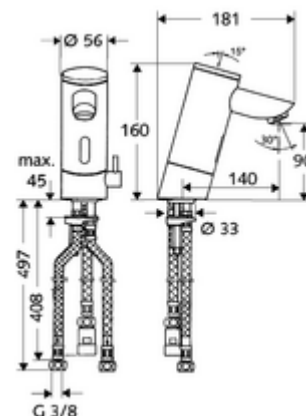

Numărul de articol: 01 026 06 99

Baterie lavoar stativă cu senzor PURIS E ND-M - presiune scăzută apă amestecată

Controlat de senzor infraroșu Funcționare cu baterie. Adecvat pentru interconectare cu sistemul de gestionare a apei SWS SCHELL. Parametrizabil prin SCHELL Single Control SSC. Pentru rezervor de apă caldă în sistem deschis. Cu evacuare prelungită 140 mm.

Conținutul ambalajului

- baterie lavoar, cu senzor infraroșu
 - Ventil electromagnetice cu filtru 6 V
 - Aerator
 - sistem electronic cu senzor infraroșu, programabil
 - regulator de temperatură
 - Carcasă complet metalică, rezistentă la vandalism
 - compartiment baterii 6 V (integrat)
- 4x baterii alcaline AAA de 1,5 V
- 3 furtunuri de racordare flexibile Clean-Fix S G 3/8 IG x 380 / 500 mm
- material de fixare pentru montarea lavoarului