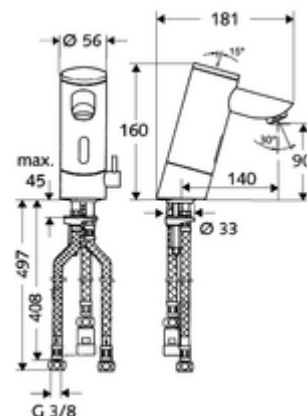

Numărul de articol: 01 026 06 99

Baterie lavoar stativă cu senzor PURIS E ND-M - presiune scăzută apă amestecată

Controlat de senzor infraroșu Funcționare cu baterie. Adecvat pentru interconectare cu sistemul de gestionare a apei SWS SCHELL. Parametrizabil prin SCHELL Single Control SSC. Pentru rezervor de apă caldă în sistem deschis. Cu evacuare prelungită 140 mm.

Conținutul ambalajului

- baterie lavoar, cu senzor infraroșu
 - Ventil electromagnetice cu filtru 6 V
 - Aerator
 - sistem electronic cu senzor infraroșu, programabil
 - regulator de temperatură
 - Carcasă complet metalică, rezistentă la vandalism
 - compartiment baterii 6 V (integrat)
- 4x baterii alcaline AAA de 1,5 V
- 3 furtunuri de racordare flexibile Clean-Fix S G 3/8 IG x 380 / 500 mm
- material de fixare pentru montarea lavoarului