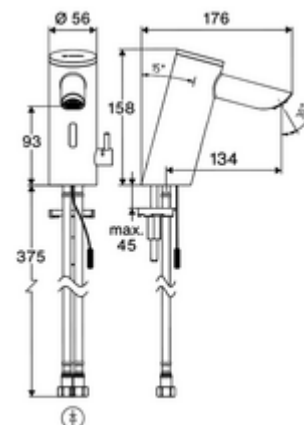

Numărul de articol: 00 293 06 99

Baterie lavoar stativă cu senzor PURIS E² HD-M - presiune ridicată apă amestecată

Armătură fără contact, controlat de senzori, cu tehnologie inovatoare ToF. Insensibil la materiale reflectorizante, cum ar fi oglinzile, vestele cu vizibilitate ridicată etc. Cu interfață Bluetooth® integrată. Parametrizare, evaluare și documentație prin aplicația SCHELL. Adecvat pentru interconectare cu sistemul de gestionare a apei SWS SCHELL. Alimentare cu curent exclusă. Destinat pentru alimentarea cu energie prin sistemul de management al apei SCHELL SWS sau o unitate centrală de alimentare cu energie. Cu pipă prelungită 134 mm.

Conținutul ambalajului

- Armătură monocomandă cu senzor Time-of-Flight
 - Electronică cu senzor Time-of-Flight (ToF) cu ajustarea automată a razei senzorului
 - Carcasă complet metalică, rezistentă la vandalism
 - cablu de racordare 220 mm, cu conector cu fișă cu 3 poli, clasă de protecție IP 65
 - Aerator ascuns (antifurt)
 - Ventil electromagnetic axial cu filtru 6 V
 - Regulator de temperatură cu limitare a apei calde
- 2 furtunuri de racordare flexibile Clean-Fix S G 3/8 IG x 410 mm, cu clapetă de sens integrată (RV, EN 1717: EB) și prefiltru
- material de fixare pentru montarea lavoarului