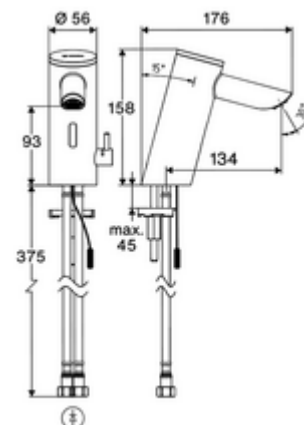

Numărul de articol: 00 293 06 99

Baterie lavoar stativă cu senzor PURIS E² HD-M - presiune ridicată apă amestecată

Armătură fără contact, controlat de senzori, cu tehnologie inovatoare ToF. Insensibil la materiale reflectorizante, cum ar fi oglinzile, vestele cu vizibilitate ridicată etc. Cu interfață Bluetooth® integrată. Parametrizabil prin aplicația SCHELL. Adecvat pentru interconectare cu sistemul de gestionare a apei SWS SCHELL. Alimentare cu curent exclusă. Destinat pentru alimentarea cu energie prin sistemul de management al apei SCHELL SWS sau o unitate centrală de alimentare cu energie. Cu pipă prelungită 134 mm.

Conținutul ambalajului

- Armătură monocomandă cu senzor Time-of-Flight
 - Regulator de temperatură cu limitare a apei calde
 - Electronică cu senzor Time-of-Flight (ToF) cu ajustarea automată a razei senzorului
 - Ventil electromagnetic axial cu filtru 6 V
 - Aerator ascuns (antifurt)
 - cablu de racordare 220 mm, cu conector cu fișă cu 3 poli, clasă de protecție IP 65
- 2 furtunuri de racordare flexibile Clean-Fix S G 3/8 IG x 410 mm, cu clapetă de sens integrată (RV, EN 1717: EB) și prefiltru
- material de fixare pentru montarea lavoarului