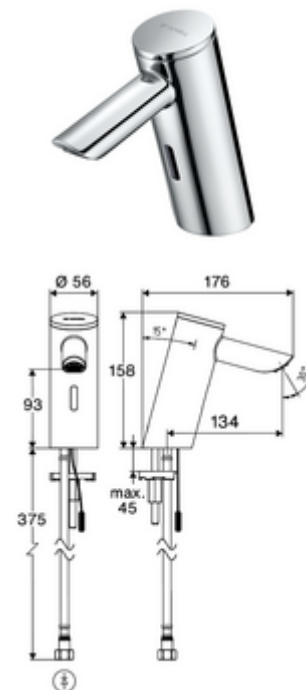

Numărul de articol: 00 292 06 99

Baterie lavoar stativă cu senzor PURIS E² HD-K - presiune ridicată apă rece / apă pre- amestecată

Armătură fără contact, controlat de senzori, cu tehnologie inovatoare ToF. Insensibil la materiale reflectorizante, cum ar fi oglinzile, vestele cu vizibilitate ridicată etc. Cu interfață Bluetooth® integrată. Parametrizare, evaluare și documentație prin aplicația SCHELL. Adecvat pentru interconectare cu sistemul de gestionare a apei SWS SCHELL. Alimentare cu curent exclusă. Destinat pentru alimentarea cu energie prin sistemul de management al apei SCHELL SWS sau o unitate centrală de alimentare cu energie. Cu pipă prelungită 134 mm.

Conținutul ambalajului

- Armătură monocomandă cu senzor Time-of-Flight
 - Electronică cu senzor Time-of-Flight (ToF) cu ajustarea automată a razei senzorului
 - Carcasă complet metalică, rezistentă la vandalism
 - cablu de racordare 220 mm, cu conector cu fișă cu 3 poli, clasă de protecție IP 65
 - Aerator ascuns (antifurt)
 - Ventil electromagnet axial cu filtru 6 V
- furtun de racordare flexibil Clean-Fix S G 3/8 IG x 410 mm, cu clapetă de sens integrată (RV, EN 1717: EB) și prefiltru
- material de fixare pentru montarea lavoarului