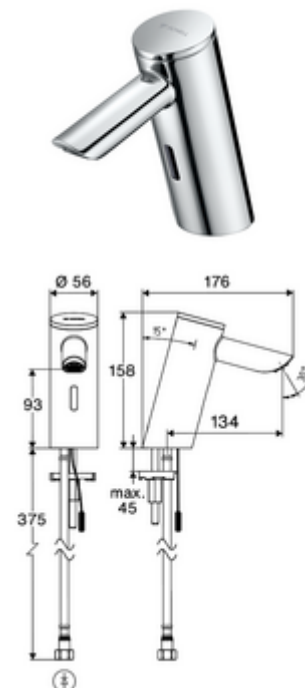

Numărul de articol: 00 292 06 99

Baterie lavoar stativă cu senzor PURIS E² HD-K - presiune ridicată apă rece / apă pre- amestecată

Armătură fără contact, controlat de senzori, cu tehnologie inovatoare ToF. Insensibil la materiale reflectorizante, cum ar fi oglinzile, vestele cu vizibilitate ridicată etc. Cu interfață Bluetooth® integrată. Parametrizare, evaluare și documentație prin aplicația SCHELL. Adecvat pentru interconectare cu sistemul de gestionare a apei SWS SCHELL. Alimentare cu curent exclusă. Destinat pentru alimentarea cu energie prin sistemul de management al apei SCHELL SWS sau o unitate centrală de alimentare cu energie. Cu pipă prelungită 134 mm.

Conținutul ambalajului

- Armătură monocomandă cu senzor Time-of-Flight
 - Electronică cu senzor Time-of-Flight (ToF) cu ajustarea automată a razei senzorului
 - Carcasă complet metalică, rezistentă la vandalism
 - cablu de racordare 220 mm, cu conector cu fișă cu 3 poli, clasă de protecție IP 65
 - Aerator ascuns (antifurt)
 - Ventil electromagnet axial cu filtru 6 V
- furtun de racordare flexibil Clean-Fix S G 3/8 IG x 410 mm, cu clapetă de sens integrată (RV, EN 1717: EB) și prefiltru
- material de fixare pentru montarea lavoarului