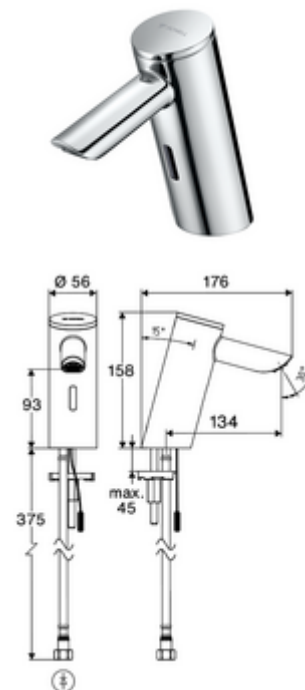

Numărul de articol: 00 292 06 99

Baterie lavoar stativă cu senzor PURIS E² HD-K - presiune ridicată apă rece / apă pre- amestecată

Armătură fără contact, controlat de senzori, cu tehnologie inovatoare ToF. Insensibil la materiale reflectorizante, cum ar fi oglinzile, vestele cu vizibilitate ridicată etc. Cu interfață Bluetooth® integrată. Parametrizabil prin aplicația SCHELL. Adecvat pentru interconectare cu sistemul de gestionare a apei SWS SCHELL. Alimentare cu curent exclusă. Destinat pentru alimentarea cu energie prin sistemul de management al apei SCHELL SWS sau o unitate centrală de alimentare cu energie. Cu pipă prelungită 134 mm.

Conținutul ambalajului

- Armătură monocomandă cu senzor Time-of-Flight
 - Electronică cu senzor Time-of-Flight (ToF) cu ajustarea automată a razei senzorului
 - Ventil electromagnetice axial cu filtru 6 V
 - Aerator ascuns (antifurt)
 - cablu de racordare 220 mm, cu conector cu fișă cu 3 poli, clasă de protecție IP 65
- furtun de racordare flexibil Clean-Fix S G 3/8 IG x 410 mm, cu clapetă de sens integrată (RV, EN 1717: EB) și prefiltru
- material de fixare pentru montarea lavoarului