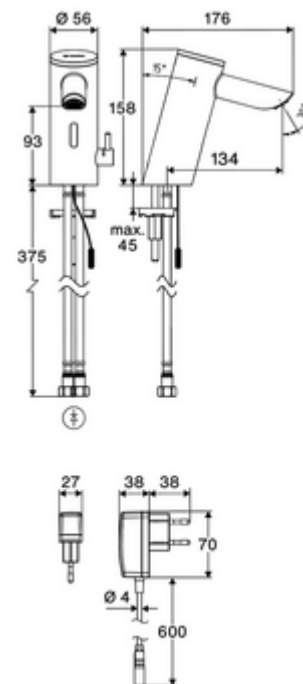

Numărul de articol: 00 291 06 99

Baterie lavoar stativă cu senzor PURIS E² HD-M - presiune ridicată apă amestecată

Armătură fără contact, controlat de senzori, cu tehnologie inovatoare ToF. Insensibil la materiale reflectorizante, cum ar fi oglinzile, vestele cu vizibilitate ridicată etc. Cu interfață Bluetooth® integrată. Parametrizare, evaluare și documentație prin aplicația SCHELL. Adecvat pentru interconectare cu sistemul de gestionare a apei SWS SCHELL. Funcționare cu alimentare de la rețeaua electrică (adaptor de rețea fișă). Cu pipă prelungită 134 mm.

Conținutul ambalajului

- Armătură monocomandă cu senzor Time-of-Flight
 - Electronică cu senzor Time-of-Flight (ToF) cu ajustarea automată a razei senzorului
 - Carcasă complet metalică, rezistentă la vandalism
 - cablu de racordare 220 mm, cu conector cu fișă cu 3 poli, clasă de protecție IP 65
 - Aerator ascuns (antifurt)
 - Ventil electromagnetice axial cu filtru 6 V
 - Regulator de temperatură cu limitare a apei calde
- adaptor de rețea fișă 9 VDC, 100 - 240 VAC, 50 - 60 Hz
- 2 furtunuri de racordare flexibile Clean-Fix S G 3/8 IG x 410 mm, cu clapetă de sens integrată (RV, EN 1717: EB) și prefiltru
- material de fixare pentru montarea lavoarului

Caracteristici

- Masă: 1,66 kg/bucată
- Unități pachet: 1

Accesorii recomandate

Robinet colțar termostatat	Articolul nr.: 09 414 06 99
Robinet colțar de reglaj COMFORT cu filtru	Articolul nr.: 05 430 06 99
Ventil lavoar OPEN	Articolul nr.: 02 002 06 99 sau
Ventil lavoar PUSH OPEN	Articolul nr.: 02 000 06 99 sau
<u>Pentru armături care funcționează cu alimentare la rețea</u>	
Cablu prelungitor 1.5 m	Articolul nr.: 51 010 00 99 sau
Cablu prelungitor 3 m	Articolul nr.: 51 023 00 99 sau