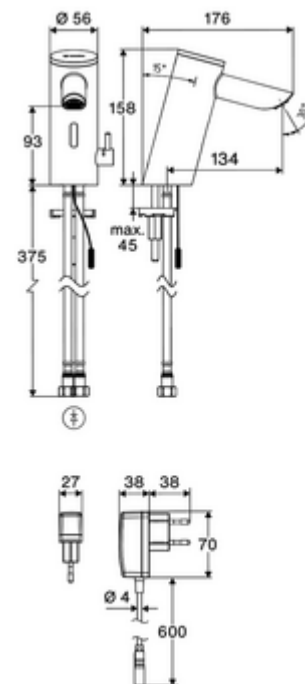

## Baterie lavoar stativă cu senzor PURIS E<sup>2</sup> HD-M - presiune ridicată apă amestecată

Armătură fără contact, controlat de senzori, cu tehnologie inovatoare ToF. Insensibil la materiale reflectorizante, cum ar fi oglinzile, vestele cu vizibilitate ridicată etc. Cu interfață Bluetooth® integrată. Parametrizare, evaluare și documentație prin aplicația SCHELL. Adecvat pentru interconectare cu sistemul de gestionare a apei SWS SCHELL. Funcționare cu alimentare de la rețeaua electrică (adaptor de rețea fișă). Cu pipă prelungită 134 mm.

### Conținutul ambalajului

- Armătură monocomandă cu senzor Time-of-Flight
  - Electronică cu senzor Time-of-Flight (ToF) cu ajustarea automată a razei senzorului
  - Carcasă complet metalică, rezistentă la vandalism
  - cablu de racordare 220 mm, cu conector cu fișă cu 3 poli, clasă de protecție IP 65
  - Aerator ascuns (antifurt)
  - Ventil electromagnetice axial cu filtru 6 V
  - Regulator de temperatură cu limitare a apei calde
- adaptor de rețea fișă 9 VDC, 100 - 240 VAC, 50 - 60 Hz
- 2 furtunuri de racordare flexibile Clean-Fix S G 3/8 IG x 410 mm, cu clapetă de sens integrată (RV, EN 1717: EB) și prefiltru
- material de fixare pentru montarea lavoarului

### Caracteristici

- Masă: 1,66 kg/bucată
- Unități pachet: 1

**Accesorii recomandate**

Robinet colțar termostatat	Articolul nr.: 09 414 06 99
Robinet colțar de reglaj COMFORT cu filtru	Articolul nr.: 05 430 06 99
Ventil lavoar OPEN	Articolul nr.: 02 002 06 99 sau
Ventil lavoar PUSH OPEN	Articolul nr.: 02 000 06 99 sau
<u>Pentru armături care funcționează cu alimentare la rețea</u>	
Cablu prelungitor 1.5 m	Articolul nr.: 51 010 00 99 sau
Cablu prelungitor 3 m	Articolul nr.: 51 023 00 99 sau