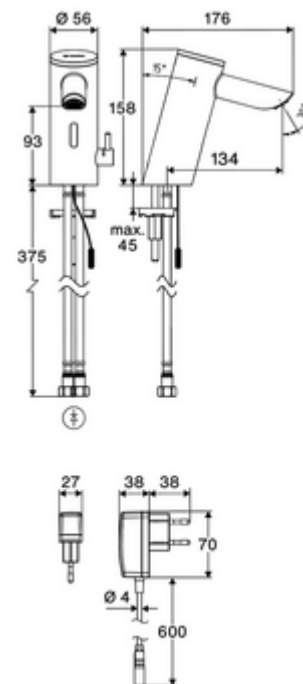

Numărul de articol: 00 291 06 99

Baterie lavoar stativă cu senzor PURIS E² HD-M - presiune ridicată apă amestecată

Armătură fără contact, controlat de senzori, cu tehnologie inovatoare ToF. Insensibil la materiale reflectorizante, cum ar fi oglinzile, vestele cu vizibilitate ridicată etc. Cu interfață Bluetooth® integrată. Parametrizare, evaluare și documentație prin aplicația SCHELL. Adecvat pentru interconectare cu sistemul de gestionare a apei SWS SCHELL. Funcționare cu alimentare de la rețeaua electrică (adaptor de rețea fișă). Cu pipă prelungită 134 mm.

Conținutul ambalajului

- Armătură monocomandă cu senzor Time-of-Flight
 - Electronică cu senzor Time-of-Flight (ToF) cu ajustarea automată a razei senzorului
 - Carcasă complet metalică, rezistentă la vandalism
 - cablu de racordare 220 mm, cu conector cu fișă cu 3 poli, clasă de protecție IP 65
 - Aerator ascuns (antifurt)
 - Ventil electromagnetic axial cu filtru 6 V
 - Regulator de temperatură cu limitare a apei calde
- adaptor de rețea fișă 9 VDC, 100 - 240 VAC, 50 - 60 Hz
- 2 furtunuri de racordare flexibile Clean-Fix S G 3/8 IG x 410 mm, cu clapetă de sens integrată (RV, EN 1717: EB) și prefiltru
- material de fixare pentru montarea lavoarului

Caracteristici

- Masă: 1,66 kg/bucată
- Unități pachet: 1

Accesorii recomandate

Robinet colțar termostatat	Articolul nr.: 09 414 06 99
Robinet colțar de reglaj COMFORT cu filtru	Articolul nr.: 05 430 06 99
Ventil lavoar OPEN	Articolul nr.: 02 002 06 99 sau
Ventil lavoar PUSH OPEN	Articolul nr.: 02 000 06 99 sau
<u>Pentru armături care funcționează cu alimentare la rețea</u>	
Cablu prelungitor 1.5 m	Articolul nr.: 51 010 00 99 sau
Cablu prelungitor 3 m	Articolul nr.: 51 023 00 99 sau