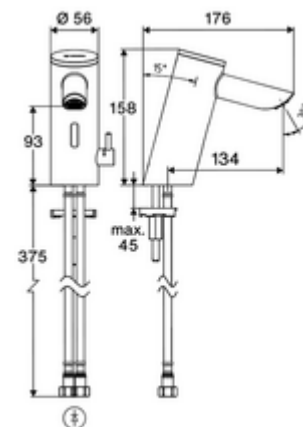

## Baterie lavoar stativă cu senzor PURIS E<sup>2</sup> HD-M - presiune ridicată apă amestecată

Armătură fără contact, controlat de senzori, cu tehnologie inovatoare ToF. Insensibil la materiale reflectorizante, cum ar fi oglinzile, vestele cu vizibilitate ridicată etc. Cu interfață Bluetooth® integrată. Parametrizare, evaluare și documentație prin aplicația SCHELL. Adecvat pentru interconectare cu sistemul de gestionare a apei SWS SCHELL. Funcționare cu baterie. Cu pipă prelungită 134 mm.

### Conținutul ambalajului

- Armătură monocomandă cu senzor Time-of-Flight
  - Electronică cu senzor Time-of-Flight (ToF) cu ajustarea automată a razei senzorului
  - Carcasă complet metalică, rezistentă la vandalism
  - cablu de racordare 220 mm, cu conector cu fișă cu 3 poli, clasă de protecție IP 65
  - Aerator ascuns (antifurt)
  - Ventil electromagnetic axial cu filtru 6 V
  - Regulator de temperatură cu limitare a apei calde
- compartiment baterii 6 V (integrat)
- 4x baterii alcaline AAA de 1,5 V
- 2 furtunuri de racordare flexibile Clean-Fix S G 3/8 IG x 410 mm, cu clapetă de sens integrată (RV, EN 1717: EB) și prefiltru
- material de fixare pentru montarea lavoarului

### Caracteristici

- Masă: 1,60 kg/bucată
- Unități pachet: 1

**Accesorii recomandate**

Robinet colțar termostatat	Articolul nr.: 09 414 06 99
Robinet colțar de reglaj COMFORT cu filtru	Articolul nr.: 05 430 06 99
Ventil lavoar OPEN	Articolul nr.: 02 002 06 99 sau
Ventil lavoar PUSH OPEN	Articolul nr.: 02 000 06 99 sau
<u>Pentru armături care funcționează cu alimentare la rețea</u>	
Cablu prelungitor 1.5 m	Articolul nr.: 51 010 00 99 sau
Cablu prelungitor 3 m	Articolul nr.: 51 023 00 99 sau