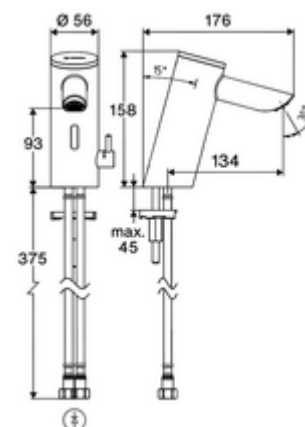

Numărul de articol: 00 290 06 99

Baterie lavoar stativă cu senzor PURIS E² HD-M - presiune ridicată apă amestecată

Armătură fără contact, controlat de senzori, cu tehnologie inovatoare ToF. Insensibil la materiale reflectorizante, cum ar fi oglinzile, vestele cu vizibilitate ridicată etc. Cu interfață Bluetooth® integrată. Parametrizare, evaluare și documentație prin aplicația SCHELL. Adecvat pentru interconectare cu sistemul de gestionare a apei SWS SCHELL. Funcționare cu baterie. Cu pipă prelungită 134 mm.

Conținutul ambalajului

- Armătură monocomandă cu senzor Time-of-Flight
 - Electronică cu senzor Time-of-Flight (ToF) cu ajustarea automată a razei senzorului
 - Carcasă complet metalică, rezistentă la vandalism
 - cablu de racordare 220 mm, cu conector cu fișă cu 3 poli, clasă de protecție IP 65
 - Aerator ascuns (antifurt)
 - Ventil electromagnetic axial cu filtru 6 V
 - Regulator de temperatură cu limitare a apei calde
- compartiment baterii 6 V (integrat)
- 4x baterii alcaline AAA de 1,5 V
- 2 furtunuri de racordare flexibile Clean-Fix S G 3/8 IG x 410 mm, cu clapetă de sens integrată (RV, EN 1717: EB) și prefiltru
- material de fixare pentru montarea lavoarului

Caracteristici

- Masă: 1,60 kg/bucată
- Unități pachet: 1

Accesorii recomandate

Robinet colțar termostatat	Articolul nr.: 09 414 06 99
Robinet colțar de reglaj COMFORT cu filtru	Articolul nr.: 05 430 06 99
Ventil lavoar OPEN	Articolul nr.: 02 002 06 99 sau
Ventil lavoar PUSH OPEN	Articolul nr.: 02 000 06 99 sau
<u>Pentru armături care funcționează cu alimentare la rețea</u>	
Cablu prelungitor 1.5 m	Articolul nr.: 51 010 00 99 sau
Cablu prelungitor 3 m	Articolul nr.: 51 023 00 99 sau