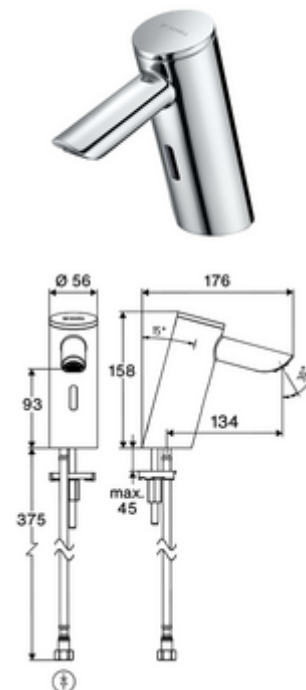

Numărul de articol: 00 289 06 99

Baterie lavoar stativă cu senzor PURIS E² HD-K - presiune ridicată apă rece / apă pre- amestecată

Armătură fără contact, controlat de senzori, cu tehnologie inovatoare ToF. Insensibil la materiale reflectorizante, cum ar fi oglinzile, vestele cu vizibilitate ridicată etc. Cu interfață Bluetooth® integrată. Parametrizare, evaluare și documentație prin aplicația SCHELL. Adecvat pentru interconectare cu sistemul de gestionare a apei SWS SCHELL. Funcționare cu baterie. Cu pipă prelungită 134 mm.

Conținutul ambalajului

- Armătură monocomandă cu senzor Time-of-Flight
 - Electronică cu senzor Time-of-Flight (ToF) cu ajustarea automată a razei senzorului
 - Carcasă complet metalică, rezistentă la vandalism
 - cablu de racordare 220 mm, cu conector cu fișă cu 3 poli, clasă de protecție IP 65
 - Aerator ascuns (antifurt)
 - Ventil electromagnetic axial cu filtru 6 V
- compartiment baterii 6 V (integrat)
- 4x baterii alcaline AAA de 1,5 V
- furtun de racordare flexibil Clean-Fix S G 3/8 IG x 410 mm, cu clapetă de sens integrată (RV, EN 1717: EB) și prefiltru
- material de fixare pentru montarea lavoarului

Caracteristici

- Masă: 1,54 kg/bucată
- Unități pachet: 1

Accesorii recomandate

Robinet colțar de reglaj COMFORT cu filtru
Ventil lavoar OPEN
Ventil lavoar PUSH OPEN

Articolul nr.: 05 430 06 99
Articolul nr.: 02 002 06 99 sau
Articolul nr.: 02 000 06 99 sau