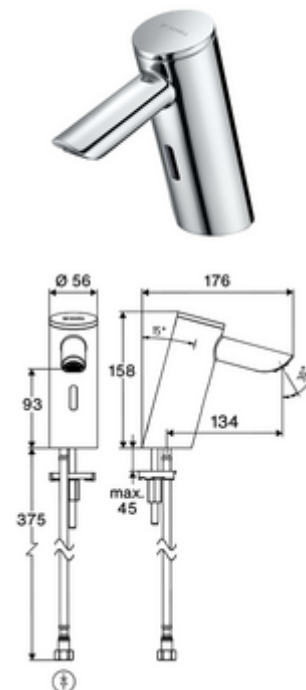

Numărul de articol: 00 289 06 99

Baterie lavoar stativă cu senzor PURIS E² HD-K - presiune ridicată apă rece / apă pre- amestecată

Armătură fără contact, controlat de senzori, cu tehnologie inovatoare ToF. Insensibil la materiale reflectorizante, cum ar fi oglinzile, vestele cu vizibilitate ridicată etc. Cu interfață Bluetooth® integrată. Parametrizare, evaluare și documentație prin aplicația SCHELL. Adecvat pentru interconectare cu sistemul de gestionare a apei SWS SCHELL. Funcționare cu baterie. Cu pipă prelungită 134 mm.

Conținutul ambalajului

- Armătură monocomandă cu senzor Time-of-Flight
 - Electronică cu senzor Time-of-Flight (ToF) cu ajustarea automată a razei senzorului
 - Carcasă complet metalică, rezistentă la vandalism
 - cablu de racordare 220 mm, cu conector cu fișă cu 3 poli, clasă de protecție IP 65
 - Aerator ascuns (antifurt)
 - Ventil electromagnet axial cu filtru 6 V
- compartiment baterii 6 V (integrat)
- 4x baterii alcaline AAA de 1,5 V
- furtun de racordare flexibil Clean-Fix S G 3/8 IG x 410 mm, cu clapetă de sens integrată (RV, EN 1717: EB) și prefiltru
- material de fixare pentru montarea lavoarului

Caracteristici

- Masă: 1,54 kg/bucată
- Unități pachet: 1

Accesorii recomandate

Robinet colțar de reglaj COMFORT cu filtru
Ventil lavoar OPEN
Ventil lavoar PUSH OPEN

Articolul nr.: 05 430 06 99
Articolul nr.: 02 002 06 99 sau
Articolul nr.: 02 000 06 99 sau