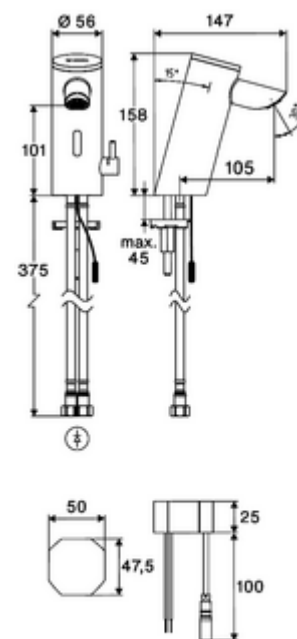

Numărul de articol: 00 288 06 99

Baterie lavoar stativă cu senzor PURIS E² HD-M - presiune ridicată apă amestecată

Armătură fără contact, controlat de senzori, cu tehnologie inovatoare ToF. Insensibil la materiale reflectorizante, cum ar fi oglinzile, vestele cu vizibilitate ridicată etc. Cu interfață Bluetooth® integrată. Parametrizare, evaluare și documentație prin aplicația SCHELL. Adecvat pentru interconectare cu sistemul de gestionare a apei SWS SCHELL. Funcționare cu alimentare de la rețeaua electrică (adaptor de rețea montat încastrat).

Conținutul ambalajului

- Armătură monocomandă cu senzor Time-of-Flight
 - Electronică cu senzor Time-of-Flight (ToF) cu ajustarea automată a razei senzorului
 - Carcasă complet metalică, rezistentă la vandalism
 - cablu de racordare 220 mm, cu conector cu fișă cu 3 poli, clasă de protecție IP 65
 - Aerator ascuns (antifurt)
 - Ventil electromagnetice axial cu filtru 6 V
 - Regulator de temperatură cu limitare a apei calde
- adaptor de rețea cu montaj încastrat 9 VDC, 100 - 240 VAC, 50 - 60 Hz
- 2 furtunuri de racordare flexibile Clean-Fix S G 3/8 IG x 410 mm, cu clapetă de sens integrată (RV, EN 1717: EB) și prefiltru
- material de fixare pentru montarea lavoarului

Caracteristici

- Masă: 1,62 kg/bucată
- Unități pachet: 1

Accesorii recomandate

Robinet colțar termostatat	Articolul nr.: 09 414 06 99
Robinet colțar de reglaj COMFORT cu filtru	Articolul nr.: 05 430 06 99
Ventil lavoar OPEN	Articolul nr.: 02 002 06 99 sau
Ventil lavoar PUSH OPEN	Articolul nr.: 02 000 06 99 sau
<u>Pentru armături care funcționează cu alimentare la rețea</u>	
Cablu prelungitor 1.5 m	Articolul nr.: 51 010 00 99 sau
Cablu prelungitor 3 m	Articolul nr.: 51 023 00 99 sau