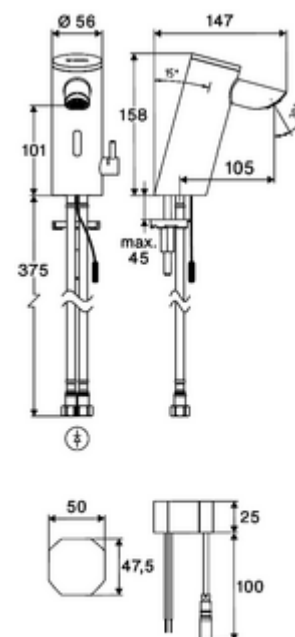

### Conținutul ambalajului

- Armătură monocomandă cu senzor Time-of-Flight
  - Electronică cu senzor Time-of-Flight (ToF) cu ajustarea automată a razei senzorului
  - Carcasă complet metalică, rezistentă la vandalism
  - cablu de racordare 220 mm, cu conector cu fișă cu 3 poli, clasă de protecție IP 65
  - Aerator ascuns (antifurt)
  - Ventil electromagnetice axial cu filtru 6 V
  - Regulator de temperatură cu limitare a apei calde
- adaptor de rețea cu montaj încastrat 9 VDC, 100 - 240 VAC, 50 - 60 Hz
- 2 furtunuri de racordare flexibile Clean-Fix S G 3/8 IG x 410 mm, cu clapetă de sens integrată (RV, EN 1717: EB) și prefiltru
- material de fixare pentru montarea lavoarului

### Caracteristici

- Masă: 1,62 kg/bucată
- Unități pachet: 1

**Accesorii recomandate**

Robinet colțar termostatat	Articolul nr.: 09 414 06 99
Robinet colțar de reglaj COMFORT cu filtru	Articolul nr.: 05 430 06 99
Ventil lavoar OPEN	Articolul nr.: 02 002 06 99 sau
Ventil lavoar PUSH OPEN	Articolul nr.: 02 000 06 99 sau
<u>Pentru armături care funcționează cu alimentare la rețea</u>	
Cablu prelungitor 1.5 m	Articolul nr.: 51 010 00 99 sau
Cablu prelungitor 3 m	Articolul nr.: 51 023 00 99 sau