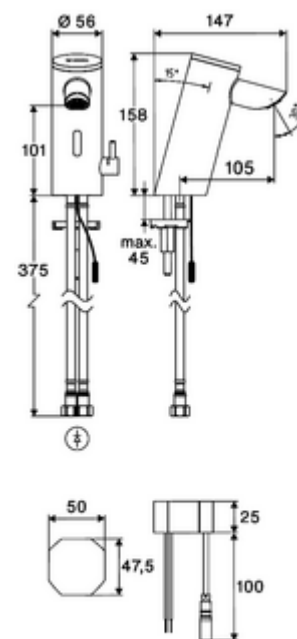

Numărul de articol: 00 288 06 99

Baterie lavoar stativă cu senzor PURIS E² HD-M - presiune ridicată apă amestecată

Armătură fără contact, controlat de senzori, cu tehnologie inovatoare ToF. Insensibil la materiale reflectorizante, cum ar fi oglinzile, vestele cu vizibilitate ridicată etc. Cu interfață Bluetooth® integrată. Parametrizare, evaluare și documentație prin aplicația SCHELL. Adecvat pentru interconectare cu sistemul de gestionare a apei SWS SCHELL. Funcționare cu alimentare de la rețeaua electrică (adaptor de rețea montat încastrat).

Conținutul ambalajului

- Armătură monocomandă cu senzor Time-of-Flight
 - Electronică cu senzor Time-of-Flight (ToF) cu ajustarea automată a razei senzorului
 - Carcasă complet metalică, rezistentă la vandalism
 - cablu de racordare 220 mm, cu conector cu fișă cu 3 poli, clasă de protecție IP 65
 - Aerator ascuns (antifurt)
 - Ventil electromagnetic axial cu filtru 6 V
 - Regulator de temperatură cu limitare a apei calde
- adaptor de rețea cu montaj încastrat 9 VDC, 100 - 240 VAC, 50 - 60 Hz
- 2 furtunuri de racordare flexibile Clean-Fix S G 3/8 IG x 410 mm, cu clapetă de sens integrată (RV, EN 1717: EB) și prefiltru
- material de fixare pentru montarea lavoarului

Caracteristici

- Masă: 1,62 kg/bucată
- Unități pachet: 1

Accesorii recomandate

Robinet colțar termostatat	Articolul nr.: 09 414 06 99
Robinet colțar de reglaj COMFORT cu filtru	Articolul nr.: 05 430 06 99
Ventil lavoar OPEN	Articolul nr.: 02 002 06 99 sau
Ventil lavoar PUSH OPEN	Articolul nr.: 02 000 06 99 sau
<u>Pentru armături care funcționează cu alimentare la rețea</u>	
Cablu prelungitor 1.5 m	Articolul nr.: 51 010 00 99 sau
Cablu prelungitor 3 m	Articolul nr.: 51 023 00 99 sau