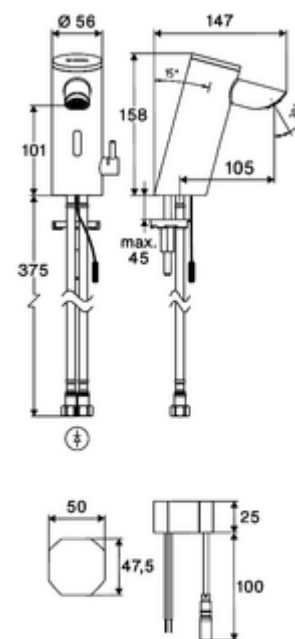

### Conținutul ambalajului

- Armătură monocomandă cu senzor Time-of-Flight
  - Electronică cu senzor Time-of-Flight (ToF) cu ajustarea automată a razei senzorului
  - Carcasă complet metalică, rezistentă la vandalism
  - cablu de racordare 220 mm, cu conector cu fișă cu 3 poli, clasă de protecție IP 65
  - Aerator ascuns (antifurt)
  - Ventil electromagnetice axial cu filtru 6 V
  - Regulator de temperatură cu limitare a apei calde
- adaptor de rețea cu montaj încastrat 9 VDC, 100 - 240 VAC, 50 - 60 Hz
- 2 furtunuri de racordare flexibile Clean-Fix S G 3/8 IG x 410 mm, cu clapetă de sens integrată (RV, EN 1717: EB) și prefiltru
- material de fixare pentru montarea lavoarului

### Caracteristici

- Masă: 1,62 kg/bucată
- Unități pachet: 1

**Accesorii recomandate**

Robinet colțar termostatat	Articolul nr.: 09 414 06 99
Robinet colțar de reglaj COMFORT cu filtru	Articolul nr.: 05 430 06 99
Ventil lavoar OPEN	Articolul nr.: 02 002 06 99 sau
Ventil lavoar PUSH OPEN	Articolul nr.: 02 000 06 99 sau
<u>Pentru armături care funcționează cu alimentare la rețea</u>	
Cablu prelungitor 1.5 m	Articolul nr.: 51 010 00 99 sau
Cablu prelungitor 3 m	Articolul nr.: 51 023 00 99 sau