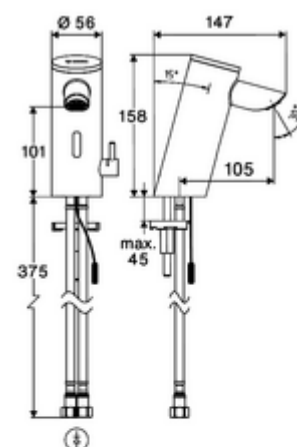

Numărul de articol: 00 287 06 99

Baterie lavoar stativă cu senzor PURIS E² HD-M - presiune ridicată apă amestecată

Armătură fără contact, controlat de senzori, cu tehnologie inovatoare ToF. Insensibil la materiale reflectorizante, cum ar fi oglinzile, vestele cu vizibilitate ridicată etc. Cu interfață Bluetooth® integrată. Parametrizare, evaluare și documentație prin aplicația SCHELL. Adecvat pentru interconectare cu sistemul de gestionare a apei SWS SCHELL. Funcționare cu alimentare de la rețeaua electrică (adaptor de rețea fișă).

Conținutul ambalajului

- Armătură monocomandă cu senzor Time-of-Flight
 - Electronică cu senzor Time-of-Flight (ToF) cu ajustarea automată a razei senzorului
 - Carcasă complet metalică, rezistentă la vandalism
 - cablu de racordare 220 mm, cu conector cu fișă cu 3 poli, clasă de protecție IP 65
 - Aerator ascuns (antifurt)
 - Ventil electromagnetice axial cu filtru 6 V
 - Regulator de temperatură cu limitare a apei calde
- adaptor de rețea fișă 9 VDC, 100 - 240 VAC, 50 - 60 Hz
- 2 furtunuri de racordare flexibile Clean-Fix S G 3/8 IG x 410 mm, cu clapetă de sens integrată (RV, EN 1717: EB) și prefiltru
- material de fixare pentru montarea lavoarului

Caracteristici

- Masă: 1,60 kg/bucată
- Unități pachet: 1

Accesorii recomandate

Robinet colțar termostatat	Articolul nr.: 09 414 06 99
Robinet colțar de reglaj COMFORT cu filtru	Articolul nr.: 05 430 06 99
Ventil lavoar OPEN	Articolul nr.: 02 002 06 99 sau
Ventil lavoar PUSH OPEN	Articolul nr.: 02 000 06 99 sau
<u>Pentru armături care funcționează cu alimentare la rețea</u>	
Cablu prelungitor 1.5 m	Articolul nr.: 51 010 00 99 sau
Cablu prelungitor 3 m	Articolul nr.: 51 023 00 99 sau