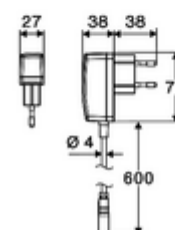

Numărul de articol: 00 287 06 99

Baterie lavoar stativă cu senzor PURIS E² HD-M - presiune ridicată apă amestecată

Armătură fără contact, controlat de senzori, cu tehnologie inovatoare ToF. Insensibil la materiale reflectorizante, cum ar fi oglinzile, vestele cu vizibilitate ridicată etc. Cu interfață Bluetooth® integrată. Parametrizare, evaluare și documentație prin aplicația SCHELL. Adecvat pentru interconectare cu sistemul de gestionare a apei SWS SCHELL. Funcționare cu alimentare de la rețeaua electrică (adaptor de rețea fișă).

Conținutul ambalajului

- Armătură monocomandă cu senzor Time-of-Flight
 - Electronică cu senzor Time-of-Flight (ToF) cu ajustarea automată a razei senzorului
 - Carcasă complet metalică, rezistentă la vandalism
 - cablu de racordare 220 mm, cu conector cu fișă cu 3 poli, clasă de protecție IP 65
 - Aerator ascuns (antifurt)
 - Ventil electromagnetice axial cu filtru 6 V
 - Regulator de temperatură cu limitare a apei calde
- adaptor de rețea fișă 9 VDC, 100 - 240 VAC, 50 - 60 Hz
- 2 furtunuri de racordare flexibile Clean-Fix S G 3/8 IG x 410 mm, cu clapetă de sens integrată (RV, EN 1717: EB) și prefiltru
- material de fixare pentru montarea lavoarului