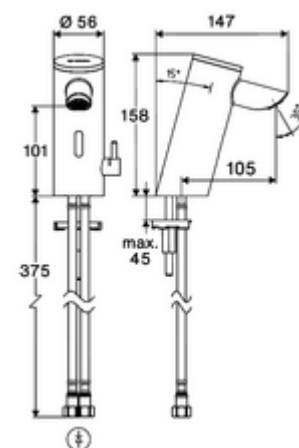

Numărul de articol: 00 286 06 99

Baterie lavoar stativă cu senzor PURIS E² HD-M - presiune ridicată apă amestecată

Armătură fără contact, controlat de senzori, cu tehnologie inovatoare ToF. Insensibil la materiale reflectorizante, cum ar fi oglinzile, vestele cu vizibilitate ridicată etc. Cu interfață Bluetooth® integrată. Parametrizare, evaluare și documentație prin aplicația SCHELL. Adecvat pentru interconectare cu sistemul de gestionare a apei SWS SCHELL. Funcționare cu baterie.

Conținutul ambalajului

- Armătură monocomandă cu senzor Time-of-Flight
  - Electronică cu senzor Time-of-Flight (ToF) cu ajustarea automată a razei senzorului
  - Carcasă complet metalică, rezistentă la vandalism
  - cablu de racordare 220 mm, cu conector cu fișă cu 3 poli, clasă de protecție IP 65
  - Aerator ascuns (antifurt)
  - Ventil electromagnetic axial cu filtru 6 V
  - Regulator de temperatură cu limitare a apei calde
- compartiment baterii 6 V (integrat)
- 4x baterii alcaline AAA de 1,5 V
- 2 furtunuri de racordare flexibile Clean-Fix S G 3/8 IG x 410 mm, cu clapetă de sens integrată (RV, EN 1717: EB) și prefiltru
- material de fixare pentru montarea lavoarului

Date tehnice

- Programare parametri cu aplicația SCHELL
  - Parametrizare rapidă prin moduri de funcționare prestabilite (economisii energie electrică / economisii apă / confort)
  - Setări individuale în modul expert (raza senzorului, intervalul de măsurare a senzorului, detectarea persoanei, timpul maxim de funcționare, timpul de oprire)
  - Clătire continuă pentru dezinfecție termică, declanșată prin aplicație (3 - 10 min)
  - Oprire curățenie, declanșată prin aplicație sau manual (oprit / 60 - 360 s)
- S_Durchfluss: max. 5 l/min independent de presiune
- Presiune de curgere: 1,0 - 5,0 bar
- Presiune de repaus max.: 8 bar
- temperatură de operare max: 70 °C (80 °C pentru dezinfecție termică)
- Racord: 2x G 3/8 IG
- Material: carcasă alamă
- Finisaj: crom
- certificate: PA-IX 10332/IO, DVGW necesar
- Clasa de zgomot: I
- Clasă debit: O

Caracteristici

- Masă: 1,60 kg/bucată
- Unități pachet: 1