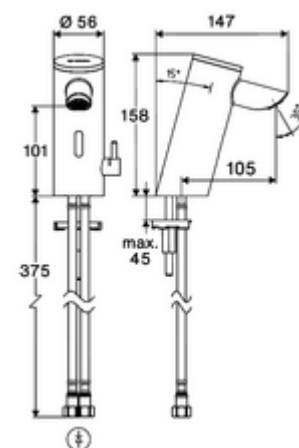

Conținutul ambalajului

- Armătură monocomandă cu senzor Time-of-Flight
 - Electronică cu senzor Time-of-Flight (ToF) cu ajustarea automată a razei senzorului
 - Carcasă complet metalică, rezistentă la vandalism
 - cablu de racordare 220 mm, cu conector cu fișă cu 3 poli, clasă de protecție IP 65
 - Aerator ascuns (antifurt)
 - Ventil electromagnetic axial cu filtru 6 V
 - Regulator de temperatură cu limitare a apei calde
- compartiment baterii 6 V (integrat)
- 4x baterii alcaline AAA de 1,5 V
- 2 furtunuri de racordare flexibile Clean-Fix S G 3/8 IG x 410 mm, cu clapetă de sens integrată (RV, EN 1717: EB) și prefiltru
- material de fixare pentru montarea lavoarului

Caracteristici

- Masă: 1,60 kg/bucată
- Unități pachet: 1

Accesorii recomandate

Robinet colțar termostatat	Articolul nr.: 09 414 06 99
Robinet colțar de reglaj COMFORT cu filtru	Articolul nr.: 05 430 06 99
Ventil lavoar OPEN	Articolul nr.: 02 002 06 99 sau
Ventil lavoar PUSH OPEN	Articolul nr.: 02 000 06 99 sau
<u>Pentru armături care funcționează cu alimentare la rețea</u>	
Cablu prelungitor 1.5 m	Articolul nr.: 51 010 00 99 sau
Cablu prelungitor 3 m	Articolul nr.: 51 023 00 99 sau