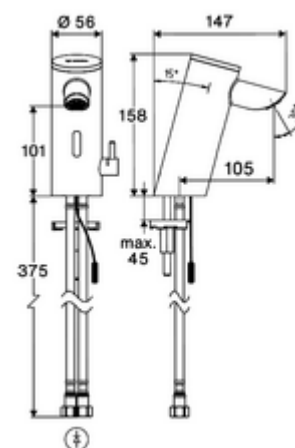

Conținutul ambalajului

- Armătură monocomandă cu senzor Time-of-Flight
 - Electronică cu senzor Time-of-Flight (ToF) cu ajustarea automată a razei senzorului
 - Carcasă complet metalică, rezistentă la vandalism
 - cablu de racordare 220 mm, cu conector cu fișă cu 3 poli, clasă de protecție IP 65
 - Aerator ascuns (antifurt)
 - Ventil electromagnetice axial cu filtru 6 V
 - Regulator de temperatură cu limitare a apei calde
- 2 furtunuri de racordare flexibile Clean-Fix S G 3/8 IG x 410 mm, cu clapetă de sens integrată (RV, EN 1717: EB) și prefiltru
- material de fixare pentru montarea lavoarului