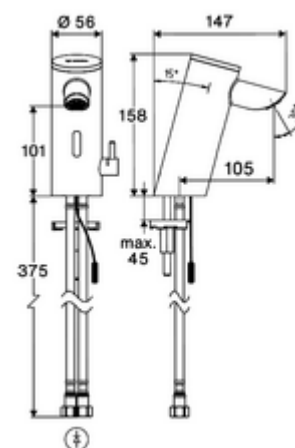

### Conținutul ambalajului

- Armătură monocomandă cu senzor Time-of-Flight
  - Electronică cu senzor Time-of-Flight (ToF) cu ajustarea automată a razei senzorului
  - Carcasă complet metalică, rezistentă la vandalism
  - cablu de racordare 220 mm, cu conector cu fișă cu 3 poli, clasă de protecție IP 65
  - Aerator ascuns (antifurt)
  - Ventil electromagnetic axial cu filtru 6 V
  - Regulator de temperatură cu limitare a apei calde
- 2 furtunuri de racordare flexibile Clean-Fix S G 3/8 IG x 410 mm, cu clapetă de sens integrată (RV, EN 1717: EB) și prefiltru
- material de fixare pentru montarea lavoarului