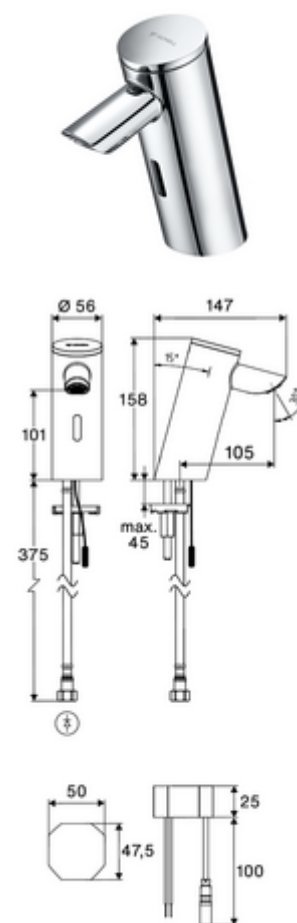

Numărul de articol: 00 284 06 99

Baterie lavoar stativă cu senzor PURIS E² HD-K - presiune ridicată apă rece / apă pre- amestecată

Armătură fără contact, controlat de senzori, cu tehnologie inovatoare ToF. Insensibil la materiale reflectorizante, cum ar fi oglinzile, vestele cu vizibilitate ridicată etc. Cu interfață Bluetooth® integrată. Parametrizare, evaluare și documentație prin aplicația SCHELL. Adecvat pentru interconectare cu sistemul de gestionare a apei SWS SCHELL. Funcționare cu alimentare de la rețeaua electrică (adaptor de rețea montat încastrat).

Conținutul ambalajului

- Armătură monocomandă cu senzor Time-of-Flight
 - Electronică cu senzor Time-of-Flight (ToF) cu ajustarea automată a razei senzorului
 - Carcasă complet metalică, rezistentă la vandalism
 - cablu de racordare 220 mm, cu conector cu fișă cu 3 poli, clasă de protecție IP 65
 - Aerator ascuns (antifurt)
 - Ventil electromagnetice axial cu filtru 6 V
- adaptor de rețea cu montaj încastrat 9 VDC, 100 - 240 VAC, 50 - 60 Hz
- furtun de racordare flexibil Clean-Fix S G 3/8 IG x 410 mm, cu clapetă de sens integrată (RV, EN 1717: EB) și prefiltru
- material de fixare pentru montarea lavoarului

Caracteristici

- Masă: 1,52 kg/bucată
- Unități pachet: 1

Accesorii recomandate

Robinet colțar de reglaj COMFORT cu filtru	Articolul nr.: 05 430 06 99
Ventil lavoar OPEN	Articolul nr.: 02 002 06 99 sau
Ventil lavoar PUSH OPEN	Articolul nr.: 02 000 06 99 sau
<u>Pentru armături care funcționează cu alimentare la rețea</u>	
Cablu prelungitor 1.5 m	Articolul nr.: 51 010 00 99 sau
Cablu prelungitor 3 m	Articolul nr.: 51 023 00 99 sau