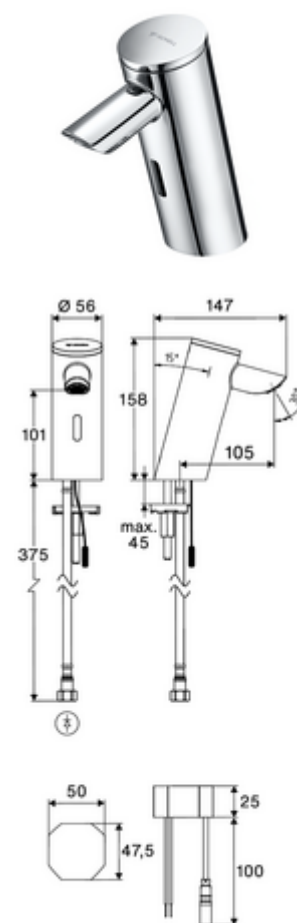

Numărul de articol: 00 284 06 99

Baterie lavoar stativă cu senzor PURIS E² HD-K - presiune ridicată apă rece / apă pre- amestecată

Armătură fără contact, controlat de senzori, cu tehnologie inovatoare ToF. Insensibil la materiale reflectorizante, cum ar fi oglinzile, vestele cu vizibilitate ridicată etc. Cu interfață Bluetooth® integrată. Parametrizare, evaluare și documentație prin aplicația SCHELL. Adecvat pentru interconectare cu sistemul de gestionare a apei SWS SCHELL. Funcționare cu alimentare de la rețeaua electrică (adaptor de rețea montat încastrat).

Conținutul ambalajului

- Armătură monocomandă cu senzor Time-of-Flight
 - Electronică cu senzor Time-of-Flight (ToF) cu ajustarea automată a razei senzorului
 - Carcasă complet metalică, rezistentă la vandalism
 - cablu de racordare 220 mm, cu conector cu fișă cu 3 poli, clasă de protecție IP 65
 - Aerator ascuns (antifurt)
 - Ventil electromagnet axial cu filtru 6 V
- adaptor de rețea cu montaj încastrat 9 VDC, 100 - 240 VAC, 50 - 60 Hz
- furtun de racordare flexibil Clean-Fix S G 3/8 IG x 410 mm, cu clapetă de sens integrată (RV, EN 1717: EB) și prefiltru
- material de fixare pentru montarea lavoarului

Caracteristici

- Masă: 1,52 kg/bucată
- Unități pachet: 1

Accesorii recomandate

Robinet colțar de reglaj COMFORT cu filtru	Articolul nr.: 05 430 06 99
Ventil lavoar OPEN	Articolul nr.: 02 002 06 99 sau
Ventil lavoar PUSH OPEN	Articolul nr.: 02 000 06 99 sau
<u>Pentru armături care funcționează cu alimentare la rețea</u>	
Cablu prelungitor 1.5 m	Articolul nr.: 51 010 00 99 sau
Cablu prelungitor 3 m	Articolul nr.: 51 023 00 99 sau