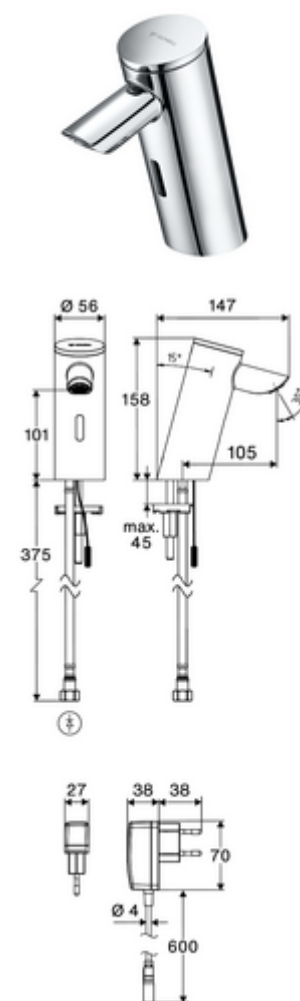

## Baterie lavoar stativă cu senzor PURIS E<sup>2</sup> HD-K - presiune ridicată apă rece / apă pre- amestecată

Armătură fără contact, controlat de senzori, cu tehnologie inovatoare ToF. Insensibil la materiale reflectorizante, cum ar fi oglinzile, vestele cu vizibilitate ridicată etc. Cu interfață Bluetooth® integrată. Parametrizare, evaluare și documentație prin aplicația SCHELL. Adecvat pentru interconectare cu sistemul de gestionare a apei SWS SCHELL. Funcționare cu alimentare de la rețeaua electrică (adaptor de rețea fișă).

### Conținutul ambalajului

- Armătură monocomandă cu senzor Time-of-Flight
  - Electronică cu senzor Time-of-Flight (ToF) cu ajustarea automată a razei senzorului
  - Carcasă complet metalică, rezistentă la vandalism
  - cablu de racordare 220 mm, cu conector cu fișă cu 3 poli, clasă de protecție IP 65
  - Aerator ascuns (antifurt)
  - Ventil electromagnet axial cu filtru 6 V
- adaptor de rețea fișă 9 VDC, 100 - 240 VAC, 50 - 60 Hz
- furtun de racordare flexibil Clean-Fix S G 3/8 IG x 410 mm, cu clapetă de sens integrată (RV, EN 1717: EB) și prefiltru
- material de fixare pentru montarea lavoarului

### Caracteristici

- Masă: 1,52 kg/bucată
- Unități pachet: 1

**Accesorii recomandate**

|   |                                 |
|---|---------------------------------|
| Robinet colțar de reglaj COMFORT cu filtru                      | Articolul nr.: 05 430 06 99     |
| Ventil lavoar OPEN  | Articolul nr.: 02 002 06 99 sau |
| Ventil lavoar PUSH OPEN   | Articolul nr.: 02 000 06 99 sau |
| <u>Pentru armături care funcționează cu alimentare la rețea</u> |                                 |
| Cablu prelungitor 1.5 m   | Articolul nr.: 51 010 00 99 sau |
| Cablu prelungitor 3 m   | Articolul nr.: 51 023 00 99 sau |