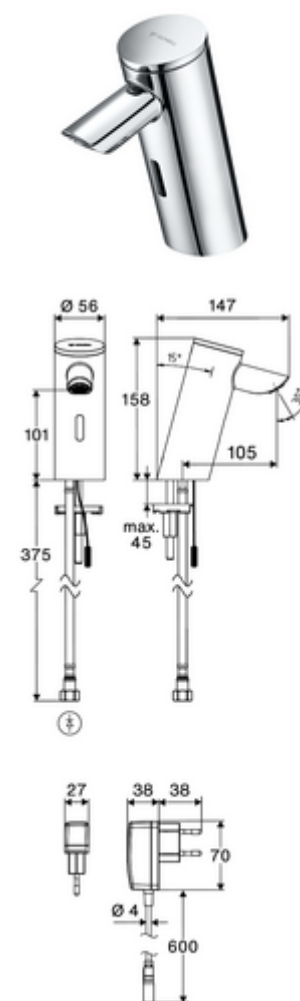

## Baterie lavoar stativă cu senzor PURIS E<sup>2</sup> HD-K - presiune ridicată apă rece / apă pre- amestecată

Armătură fără contact, controlat de senzori, cu tehnologie inovatoare ToF. Insensibil la materiale reflectorizante, cum ar fi oglinzile, vestele cu vizibilitate ridicată etc. Cu interfață Bluetooth® integrată. Parametrizare, evaluare și documentație prin aplicația SCHELL. Adecvat pentru interconectare cu sistemul de gestionare a apei SWS SCHELL. Funcționare cu alimentare de la rețeaua electrică (adaptor de rețea fișă).

### Conținutul ambalajului

- Armătură monocomandă cu senzor Time-of-Flight
  - Electronică cu senzor Time-of-Flight (ToF) cu ajustarea automată a razei senzorului
  - Carcasă complet metalică, rezistentă la vandalism
  - cablu de racordare 220 mm, cu conector cu fișă cu 3 poli, clasă de protecție IP 65
  - Aerator ascuns (antifurt)
  - Ventil electromagnet axial cu filtru 6 V
- adaptor de rețea fișă 9 VDC, 100 - 240 VAC, 50 - 60 Hz
- furtun de racordare flexibil Clean-Fix S G 3/8 IG x 410 mm, cu clapetă de sens integrată (RV, EN 1717: EB) și prefiltru
- material de fixare pentru montarea lavoarului

### Caracteristici

- Masă: 1,52 kg/bucată
- Unități pachet: 1

**Accesorii recomandate**

Robinet colțar de reglaj COMFORT cu filtru	Articolul nr.: 05 430 06 99
Ventil lavoar OPEN	Articolul nr.: 02 002 06 99 sau
Ventil lavoar PUSH OPEN	Articolul nr.: 02 000 06 99 sau
<u>Pentru armături care funcționează cu alimentare la rețea</u>	
Cablu prelungitor 1.5 m	Articolul nr.: 51 010 00 99 sau
Cablu prelungitor 3 m	Articolul nr.: 51 023 00 99 sau