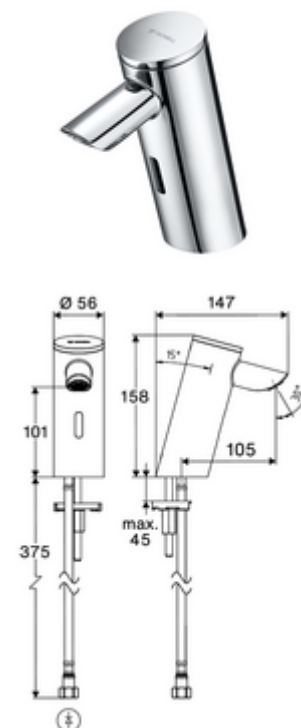

Numărul de articol: 00 282 06 99

Baterie lavoar stativă cu senzor PURIS E² HD-K - presiune ridicată apă rece / apă pre- amestecată

Armătură fără contact, controlat de senzori, cu tehnologie inovatoare ToF. Insensibil la materiale reflectorizante, cum ar fi oglinzile, vestele cu vizibilitate ridicată etc. Cu interfață Bluetooth® integrată. Parametrizare, evaluare și documentație prin aplicația SCHELL. Adecvat pentru interconectare cu sistemul de gestionare a apei SWS SCHELL. Funcționare cu baterie.

Conținutul ambalajului

- Armătură monocomandă cu senzor Time-of-Flight
 - Electronică cu senzor Time-of-Flight (ToF) cu ajustarea automată a razei senzorului
 - Carcasă complet metalică, rezistentă la vandalism
 - cablu de racordare 220 mm, cu conector cu fișă cu 3 poli, clasă de protecție IP 65
 - Aerator ascuns (antifurt)
 - Ventil electromagnet axial cu filtru 6 V
- compartiment baterii 6 V (integrat)
- 4x baterii alcaline AAA de 1,5 V
- furtun de racordare flexibil Clean-Fix S G 3/8 IG x 410 mm, cu clapetă de sens integrată (RV, EN 1717: EB) și prefiltru
- material de fixare pentru montarea lavoarului

Caracteristici

- Masă: 1,48 kg/bucată
- Unități pachet: 1

Accesorii recomandate

Robinet colțar de reglaj COMFORT cu filtru	Articolul nr.: 05 430 06 99
Ventil lavoar OPEN	Articolul nr.: 02 002 06 99 sau
Ventil lavoar PUSH OPEN	Articolul nr.: 02 000 06 99 sau
<u>Pentru armături care funcționează cu alimentare la rețea</u>	
Cablu prelungitor 1.5 m	Articolul nr.: 51 010 00 99 sau
Cablu prelungitor 3 m	Articolul nr.: 51 023 00 99 sau