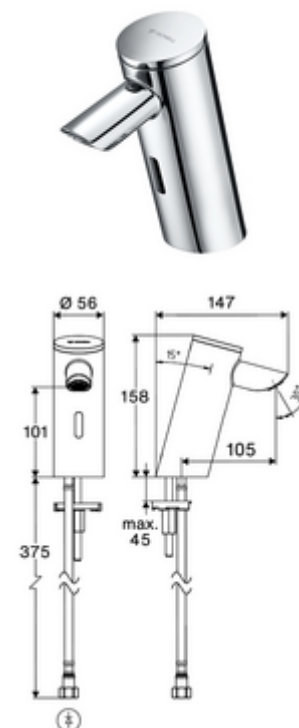

## Baterie lavoar stativă cu senzor PURIS E<sup>2</sup> HD-K - presiune ridicată apă rece / apă pre- amestecată

Armătură fără contact, controlat de senzori, cu tehnologie inovatoare ToF. Insensibil la materiale reflectorizante, cum ar fi oglinzile, vestele cu vizibilitate ridicată etc. Cu interfață Bluetooth® integrată. Parametrizare, evaluare și documentație prin aplicația SCHELL. Adecvat pentru interconectare cu sistemul de gestionare a apei SWS SCHELL. Funcționare cu baterie.

### Conținutul ambalajului

- Armătură monocomandă cu senzor Time-of-Flight
  - Electronică cu senzor Time-of-Flight (ToF) cu ajustarea automată a razei senzorului
  - Carcasă complet metalică, rezistentă la vandalism
  - cablu de racordare 220 mm, cu conector cu fișă cu 3 poli, clasă de protecție IP 65
  - Aerator ascuns (antifurt)
  - Ventil electromagnet axial cu filtru 6 V
- compartiment baterii 6 V (integrat)
- 4x baterii alcaline AAA de 1,5 V
- furtun de racordare flexibil Clean-Fix S G 3/8 IG x 410 mm, cu clapetă de sens integrată (RV, EN 1717: EB) și prefiltru
- material de fixare pentru montarea lavoarului

### Caracteristici

- Masă: 1,48 kg/bucată
- Unități pachet: 1

**Accesorii recomandate**

Robinet colțar de reglaj COMFORT cu filtru	Articolul nr.: 05 430 06 99
Ventil lavoar OPEN	Articolul nr.: 02 002 06 99 sau
Ventil lavoar PUSH OPEN	Articolul nr.: 02 000 06 99 sau
<u>Pentru armături care funcționează cu alimentare la rețea</u>	
Cablu prelungitor 1.5 m	Articolul nr.: 51 010 00 99 sau
Cablu prelungitor 3 m	Articolul nr.: 51 023 00 99 sau