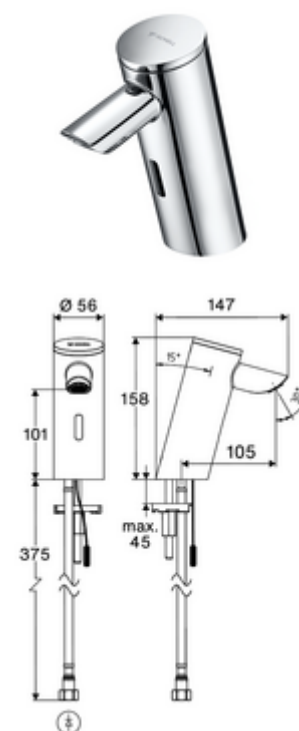

Numărul de articol: 00 281 06 99

Baterie lavoar stativă cu senzor PURIS E² HD-K - presiune ridicată apă rece / apă pre- amestecată

Armătură fără contact, controlat de senzori, cu tehnologie inovatoare ToF. Insensibil la materiale reflectorizante, cum ar fi oglinzile, vestele cu vizibilitate ridicată etc. Cu interfață Bluetooth® integrată. Parametrizare, evaluare și documentație prin aplicația SCHELL. Adecvat pentru interconectare cu sistemul de gestionare a apei SWS SCHELL. Alimentare cu curent exclusă. Destinat pentru alimentarea cu energie prin sistemul de management al apei SCHELL SWS sau o unitate centrală de alimentare cu energie.

Conținutul ambalajului

- Armătură monocomandă cu senzor Time-of-Flight
 - Electronică cu senzor Time-of-Flight (ToF) cu ajustarea automată a razei senzorului
 - Carcasă complet metalică, rezistentă la vandalism
 - cablu de racordare 220 mm, cu conector cu fișă cu 3 poli, clasă de protecție IP 65
 - Aerator ascuns (antifurt)
 - Ventil electromagnet axial cu filtru 6 V
- furtun de racordare flexibil Clean-Fix S G 3/8 IG x 410 mm, cu clapetă de sens integrată (RV, EN 1717: EB) și prefiltru
- material de fixare pentru montarea lavoarului