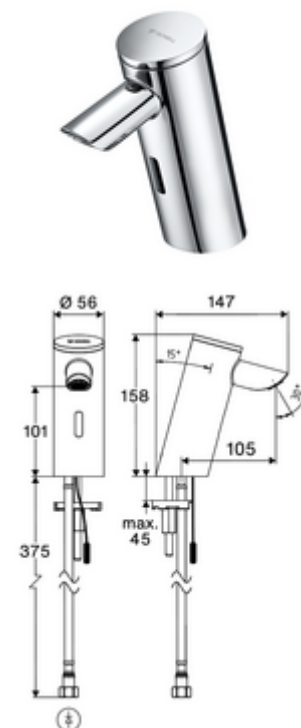

Numărul de articol: 00 281 06 99

Baterie lavoar stativă cu senzor PURIS E² HD-K - presiune ridicată apă rece / apă pre- amestecată

Armătură fără contact, controlat de senzori, cu tehnologie inovatoare ToF. Insensibil la materiale reflectorizante, cum ar fi oglinzile, vestele cu vizibilitate ridicată etc. Cu interfață Bluetooth® integrată. Parametrizabil prin aplicația SCHELL. Adecvat pentru interconectare cu sistemul de gestionare a apei SWS SCHELL. Alimentare cu curent exclusă. Destinat pentru alimentarea cu energie prin sistemul de management al apei SCHELL SWS sau o unitate centrală de alimentare cu energie.

Conținutul ambalajului

- Armătură monocomandă cu senzor Time-of-Flight
 - Electronică cu senzor Time-of-Flight (ToF) cu ajustarea automată a razei senzorului
 - Ventil electromagnetice axial cu filtru 6 V
 - Aerator ascuns (antifurt)
 - cablu de racordare 220 mm, cu conector cu fișă cu 3 poli, clasă de protecție IP 65
- furtun de racordare flexibil Clean-Fix S G 3/8 IG x 410 mm, cu clapetă de sens integrată (RV, EN 1717: EB) și prefiltru
- material de fixare pentru montarea lavoarului

Date tehnice

- Debit: max. 5 l/min independent de presiune
- Material: carcasă alamă
- Certificate: PA-IX 10332/IO, DVGW necesar
- Clasa de zgomot: I
- Clasă debit: O

Caracteristici

- Masă: 1,38 kg/bucată
- Unități pachet: 1