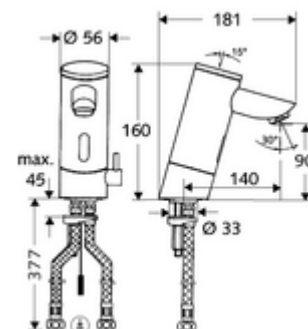

### Conținutul ambalajului

- baterie lavoar, cu senzor infraroșu
  - regulator de temperatură
  - sistem electronic cu senzor infraroșu, programabil
  - Ventil electromagnetic cu filtru 6 V
  - Aerator
  - cablu de racordare 250 mm, cu conector cu fișă cu 3 poli, clasă de protecție IP 65
- 2 furtunuri de racordare flexibile Clean-Fix S G 3/8 IG x 380 mm, cu clapetă de sens integrată (RV, EN 1717: EB) și prefiltru
- material de fixare pentru montarea lavoarului