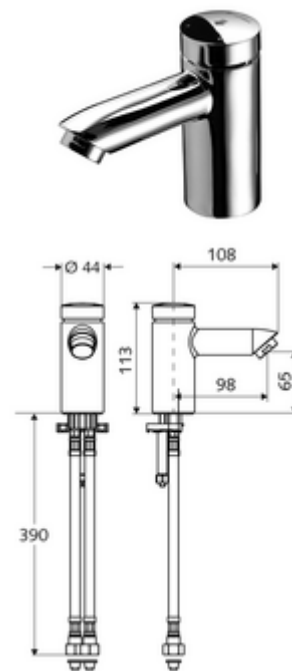

Numărul de articol: 02 151 06 99

Baterie cu temporizare PETIT SC HD-M - presiune ridicată apă amestecată

Declanșare manuală cu proces de închidere automată. Setarea simplă a timpului de funcționare.

Conținutul ambalajului

- baterie lavoar, cu autoînchidere
 - Cartuș cu temporizare SC II cu limitare apă fierbinte
 - Aerator
- 2 furtunuri de racordare flexibile Clean-Fix S G 3/8 IG x 380 mm, cu clapetă de sens integrată (RV, EN 1717: EB) și prefiltru
- material de fixare pentru montarea lavoarului

Date tehnice

- Timp operare: 2 - 15 s reglabil (7 s Setare fabrică)
- S_Durchfluss: max. 5 l/min independent de presiune
- Presiune de curgere: 1,0 - 5,0 bar
- Presiune de repaus max.: 8 bar
- temperatură de operare max: 70 °C (80 °C pentru dezinfecție termică)
- Racord: 2x G 3/8 IG
- Material: carcasă alamă conform cu Ordonanța privind apa potabilă
- Finisaj: crom
- certificate: P-IX 19958/IO, DIN-DVGW, Belgaqua, WRAS
- Clasa de zgomot: I
- Clasă debit: O

Caracteristici

- Masă: 1,12 kg/bucată
- Unități pachet: 1

Accesorii necesare

Rozetă mascare PETIT

Articolul nr.: 76 078 06 99

Accesorii recomandate

Robinet colțar termostatat

Articolul nr.: 09 414 06 99