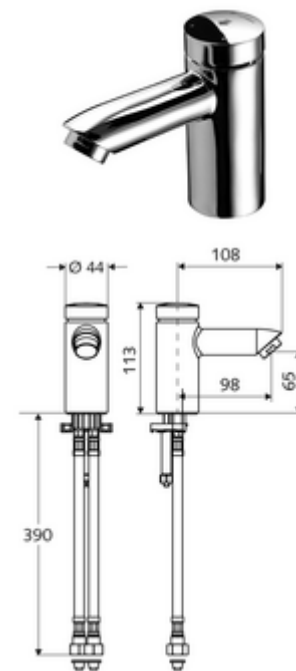

### Conținutul ambalajului

- baterie lavoar, cu autoînchidere
  - Cartuș cu temporizare SC II cu limitare apă fierbinte
  - Aerator
- 2 furtunuri de racordare flexibile Clean-Fix S G 3/8 IG x 380 mm, cu clapetă de sens integrată (RV, EN 1717: EB) și prefiltru
- material de fixare pentru montarea lavoarului

### Date tehnice

- Timp operare: 2 - 15 s reglabil (7 s Setare fabrică)
- Debit: max. 5 l/min independent de presiune
- Presiune de curgere: 1,0 - 5,0 bar
- Presiune de repaus max.: 8 bar
- temperatură de operare max: 70 °C (80 °C pentru dezinfecție termică)
- Racord: 2x G 3/8 IG
- Material: carcasă alamă conform cu Ordonanța privind apa potabilă
- Finisaj: crom
- certIFICATE: P-IX 19958/IO, DIN-DVGW, Belgaqua, WRAS
- Clasa de zgomot: I
- Clasă debit: O