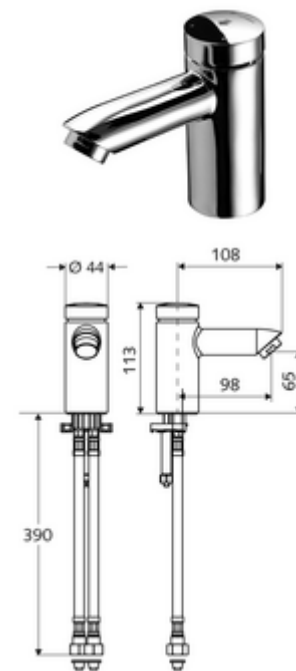

Numărul de articol: 02 151 06 99

Baterie cu temporizare PETIT SC HD-M - presiune ridicată apă amestecată

Declanșare manuală cu proces de închidere automată. Setarea simplă a timpului de funcționare.

Conținutul ambalajului

- baterie lavoar, cu autoînchidere
 - Cartuș cu temporizare SC II cu limitare apă fierbinte
 - Aerator
- 2 furtunuri de racordare flexibile Clean-Fix S G 3/8 IG x 380 mm, cu clapetă de sens integrată (RV, EN 1717: EB) și prefiltru
- material de fixare pentru montarea lavoarului

Date tehnice

- Timp operare: 2 - 15 s reglabil (7 s Setare fabrică)
- S_Durchfluss: max. 5 l/min independent de presiune
- Presiune de curgere: 1,0 - 5,0 bar
- Presiune de repaus max.: 8 bar
- temperatură de operare max: 70 °C (80 °C pentru dezinfecție termică)
- Racord: 2x G 3/8 IG
- Material: carcasă alamă conform cu Ordonanța privind apa potabilă
- Finisaj: crom
- certificate: P-IX 19958/IO, DIN-DVGW, Belgaqua, WRAS
- Clasa de zgomot: I
- Clasă debit: O

Caracteristici

- Masă: 1,12 kg/bucată
- Unități pachet: 1

Accesorii necesare

Rozetă mascare PETIT

Articolul nr.: 76 078 06 99

Accesorii recomandate

Robinet colțar termostatat

Articolul nr.: 09 414 06 99