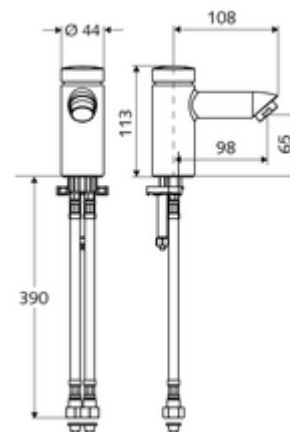

Numărul de articol: 02 151 06 99

Baterie cu temporizare PETIT SC HD-M - presiune ridicată apă amestecată

Declanșare manuală cu proces de închidere automată. Setarea simplă a timpului de funcționare.

Conținutul ambalajului

- baterie lavoar, cu autoînchidere
  - Cartuș cu temporizare SC II cu limitare apă fierbinte
  - Aerator
- 2 furtunuri de racordare flexibile Clean-Fix S G 3/8 IG x 380 mm, cu clapetă de sens integrată (RV, EN 1717: EB) și prefiltru
- material de fixare pentru montarea lavoarului

Date tehnice

- Timp operare: 2 - 15 s reglabil (7 s Setare fabrică)
- S_Durchfluss: max. 5 l/min independent de presiune
- Presiune de curgere: 1,0 - 5,0 bar
- Presiune de repaus max.: 8 bar
- temperatură de operare max: 70 °C (80 °C pentru dezinfecție termică)
- Racord: 2x G 3/8 IG
- Material: carcasă alamă conform cu Ordonanța privind apa potabilă
- Finisaj: crom
- certIFICATE: P-IX 19958/IO, DIN-DVGW, Belgaqua, WRAS
- Clasa de zgomot: I
- Clasă debit: O

Caracteristici

- Masă: 1,12 kg/bucată
- Unități pachet: 1

Accesorii necesare

Rozetă mascare PETIT

Articolul nr.: 76 078 06 99

Accesorii recomandate

Robinet colțar termostatat

Articolul nr.: 09 414 06 99

Robinet colțar de reglaj COMFORT cu filtru

Articolul nr.: 05 430 06 99

Perlator debit maxim 5.7 l/min indiferent de presiune, antifurt

Articolul nr.: 02 121 06 99

Ventil lavoar OPEN

Articolul nr.: 02 002 06 99 sau

Ventil lavoar PUSH OPEN

Articolul nr.: 02 000 06 99 sau

o înștiințare

- Nicht geeignet für Durchlauferhitzer und Kleinspeicher.