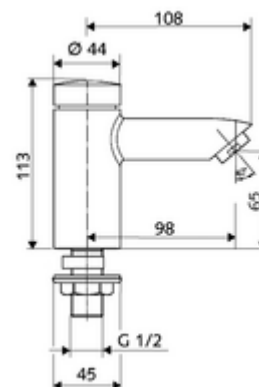

Conținutul ambalajului

- baterie lavoar, cu autoînchidere
 - Aerator
 - Cartuș cu temporizare SC II
- material de fixare pentru montarea lavoarului

Date tehnice

- Timp operare: 2 - 15 s reglabil (7 s Setare fabrică)
- Debit: max. 5 l/min independent de presiune
- Presiune de curgere: 1,0 - 5,0 bar
- Presiune de repaus max.: 8 bar
- temperatură de operare max: 70 °C (80 °C pentru dezinfectie termică)
- Racord: DN 15 G 1/2 AG
- Material: carcasă alamă rezistentă la dezincare
- Finisaj: crom
- certificate: P-IX 19958/IO, dr, Watermark, WELS
- Clasa de zgomot: I
- Clasă debit: O

Caracteristici

- Masă: 0,98 kg/bucată
- Unități pachet: 1

Accesorii necesare

Rozetă mascare PETIT

Articolul nr.: 76 063 06 99

Accesorii recomandate

Perlator debit maxim 5.7 l/min indiferent de presiune, antifurt	Articolul nr.: 02 121 06 99
Racord flexibil Clean-Flex S	Articolul nr.: 10 318 06 99 sau
Racord flexibil Clean-Flex S	Articolul nr.: 10 319 06 99 sau
Robinet colțar de reglaj COMFORT cu filtru	Articolul nr.: 05 430 06 99 sau
Robinet colțar de reglaj COMFORT cu filtru	Articolul nr.: 05 428 06 99 sau
Ventil lavoar OPEN	Articolul nr.: 02 002 06 99 sau
Ventil lavoar PUSH OPEN	Articolul nr.: 02 000 06 99 sau