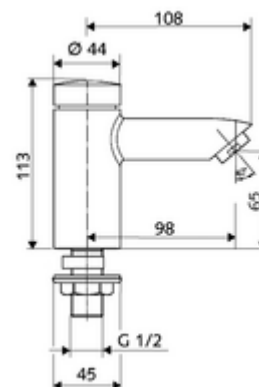

Numărul de articol: 02 130 06 99

Baterie cu temporizare PETIT SC HD-K - presiune ridicată apă rece / apă pre- amestecată

Declanșare manuală cu proces de închidere automată. Setarea simplă a timpului de funcționare.

Conținutul ambalajului

- baterie lavoar, cu autoînchidere
  - Aerator
  - Cartuș cu temporizare SC II
- material de fixare pentru montarea lavoarului

Date tehnice

- Timp operare: 2 - 15 s reglabil (7 s Setare fabrică)
- S_Durchfluss: max. 5 l/min independent de presiune
- Presiune de curgere: 1,0 - 5,0 bar
- Presiune de repaus max.: 8 bar
- temperatură de operare max: 70 °C (80 °C pentru dezinfectie termică)
- Racord: DN 15 G 1/2 AG
- Material: carcasă alamă rezistentă la dezincare
- Finisaj: crom
- certificate: P-IX 19958/IO, dr, Watermark, WELS
- Clasa de zgomot: I
- Clasă debit: O

Caracteristici

- Masă: 0,98 kg/bucată
- Unități pachet: 1

Accesorii necesare

Rozetă mascare PETIT

Articolul nr.: 76 063 06 99

Accesorii recomandate

Perlator debit maxim 5.7 l/min indiferent de presiune, antifurt	Articolul nr.: 02 121 06 99
Racord flexibil Clean-Flex S	Articolul nr.: 10 318 06 99 sau
Racord flexibil Clean-Flex S	Articolul nr.: 10 319 06 99 sau
Robinet colțar de reglaj COMFORT cu filtru	Articolul nr.: 05 430 06 99 sau
Robinet colțar de reglaj COMFORT cu filtru	Articolul nr.: 05 428 06 99 sau
Ventil lavoar OPEN	Articolul nr.: 02 002 06 99 sau
Ventil lavoar PUSH OPEN	Articolul nr.: 02 000 06 99 sau

o înștiințare

- Nicht geeignet für Durchlauferhitzer und Kleinspeicher.