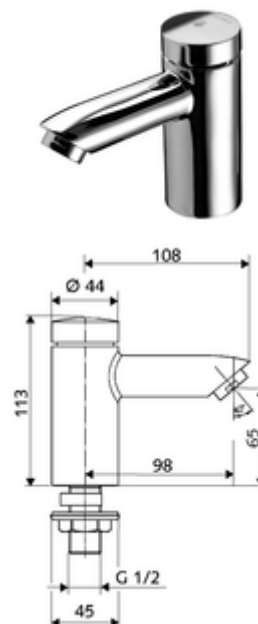

Numărul de articol: 02 130 06 99

Baterie cu temporizare PETIT SC HD-K - presiune ridicată apă rece / apă pre- amestecată

Declanșare manuală cu proces de închidere automată. Setarea simplă a timpului de funcționare.

Conținutul ambalajului

- baterie lavoar, cu autoînchidere
 - Aerator
 - Cartuș cu temporizare SC II
- material de fixare pentru montarea lavoarului

Date tehnice

- Timp operare: 2 - 15 s reglabil (7 s Setare fabrică)
- S_Durchfluss: max. 5 l/min independent de presiune
- Presiune de curgere: 1,0 - 5,0 bar
- Presiune de repaus max.: 8 bar
- temperatură de operare max: 70 °C (80 °C pentru dezinfectie termică)
- Racord: DN 15 G 1/2 AG
- Material: carcasă alamă rezistentă la dezincare
- Finisaj: crom
- certificate: P-IX 19958/IO, dr, Watermark, WELS
- Clasa de zgomot: I
- Clasă debit: O

Caracteristici

- Masă: 0,98 kg/bucată
- Unități pachet: 1

Accesorii necesare

Rozetă mascare PETIT

Articolul nr.: 76 063 06 99

Accesorii recomandate

Perlator debit maxim 5.7 l/min indiferent de presiune, antifurt	Articolul nr.: 02 121 06 99
Racord flexibil Clean-Flex S	Articolul nr.: 10 318 06 99 sau
Racord flexibil Clean-Flex S	Articolul nr.: 10 319 06 99 sau
Robinet colțar de reglaj COMFORT cu filtru	Articolul nr.: 05 430 06 99 sau
Robinet colțar de reglaj COMFORT cu filtru	Articolul nr.: 05 428 06 99 sau
Ventil lavoar OPEN	Articolul nr.: 02 002 06 99 sau
Ventil lavoar PUSH OPEN	Articolul nr.: 02 000 06 99 sau